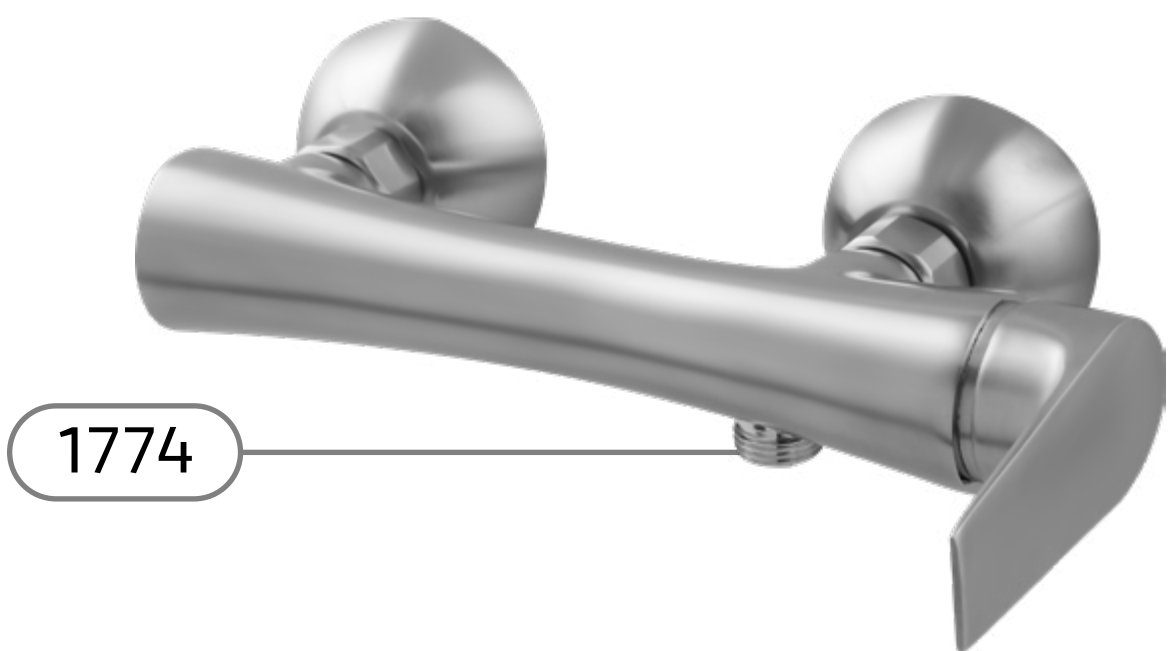

رنگ مورد نظر خود را لمس کنید

ادامه

دنیل کروم مات

1773

دوش

1772

ظرفشویی

1774