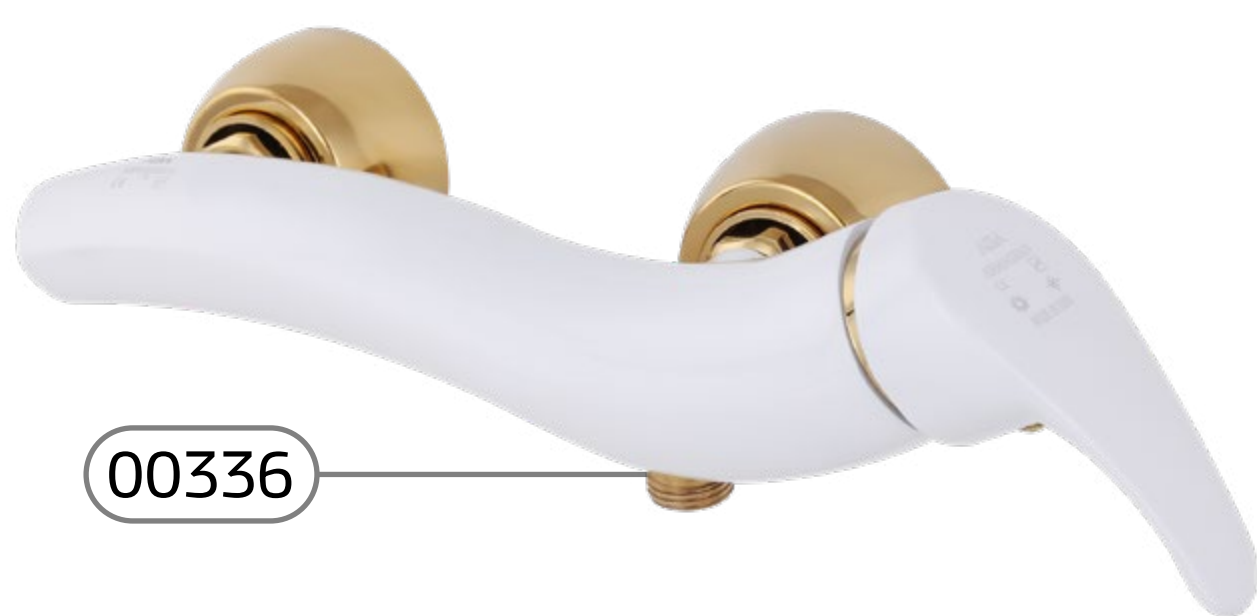

00336

توالت