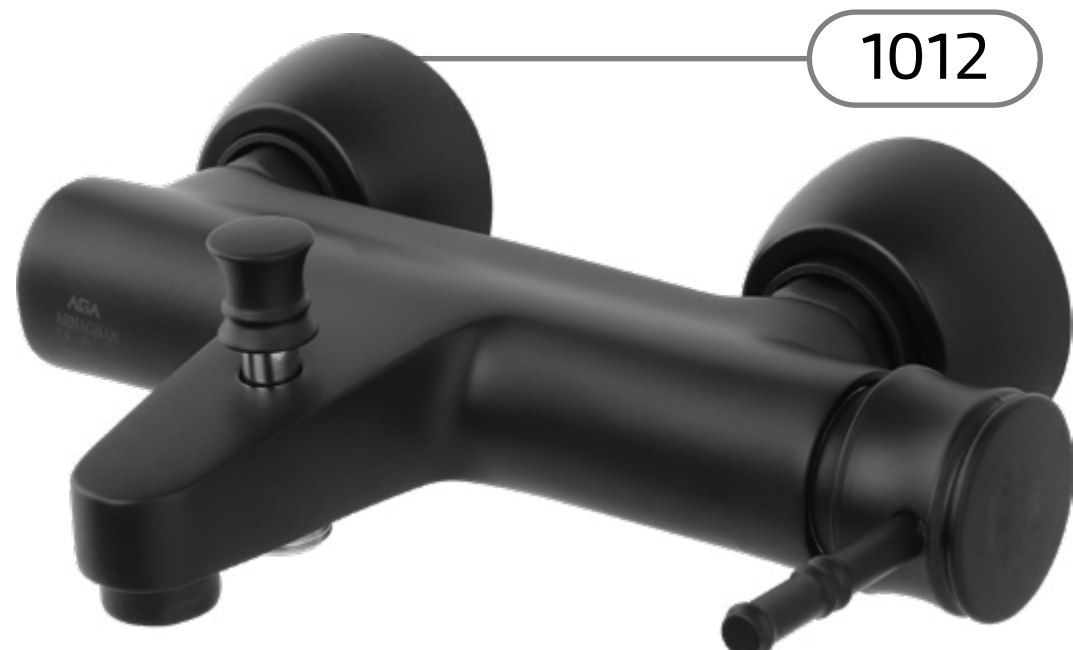

زئوس مشکی

دوش