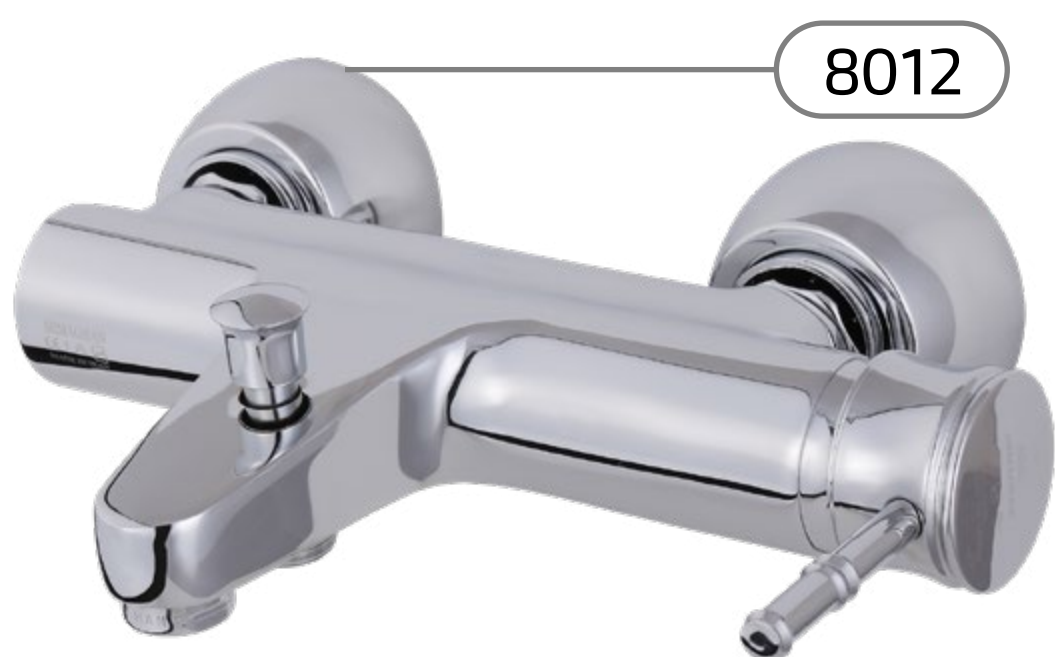

دوش

ظرفشویی

توالت

روشویی

بازگشت

رنگ مورد نظر خود را لمس کنید

زئوس کروم

دوش