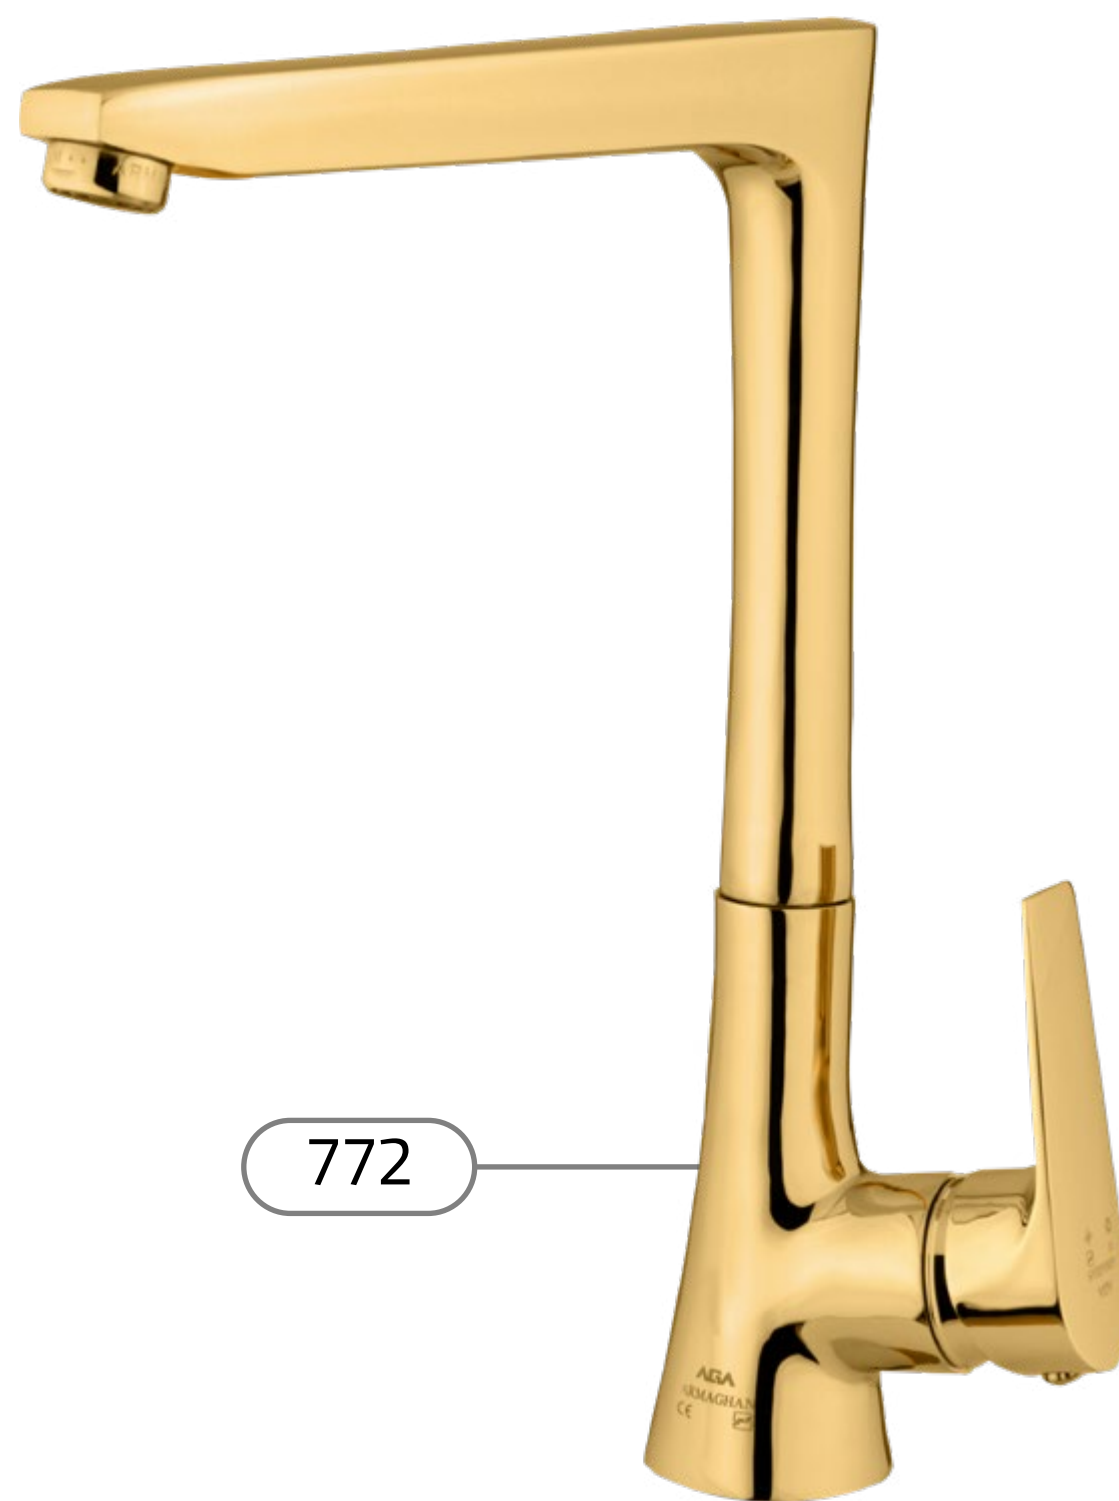

رنگ مورد نظر خود را لمس کنید

ادامه

تی‌تی طلایی

دوش

ظرفشویی

توالت

روشویی

بازگشت