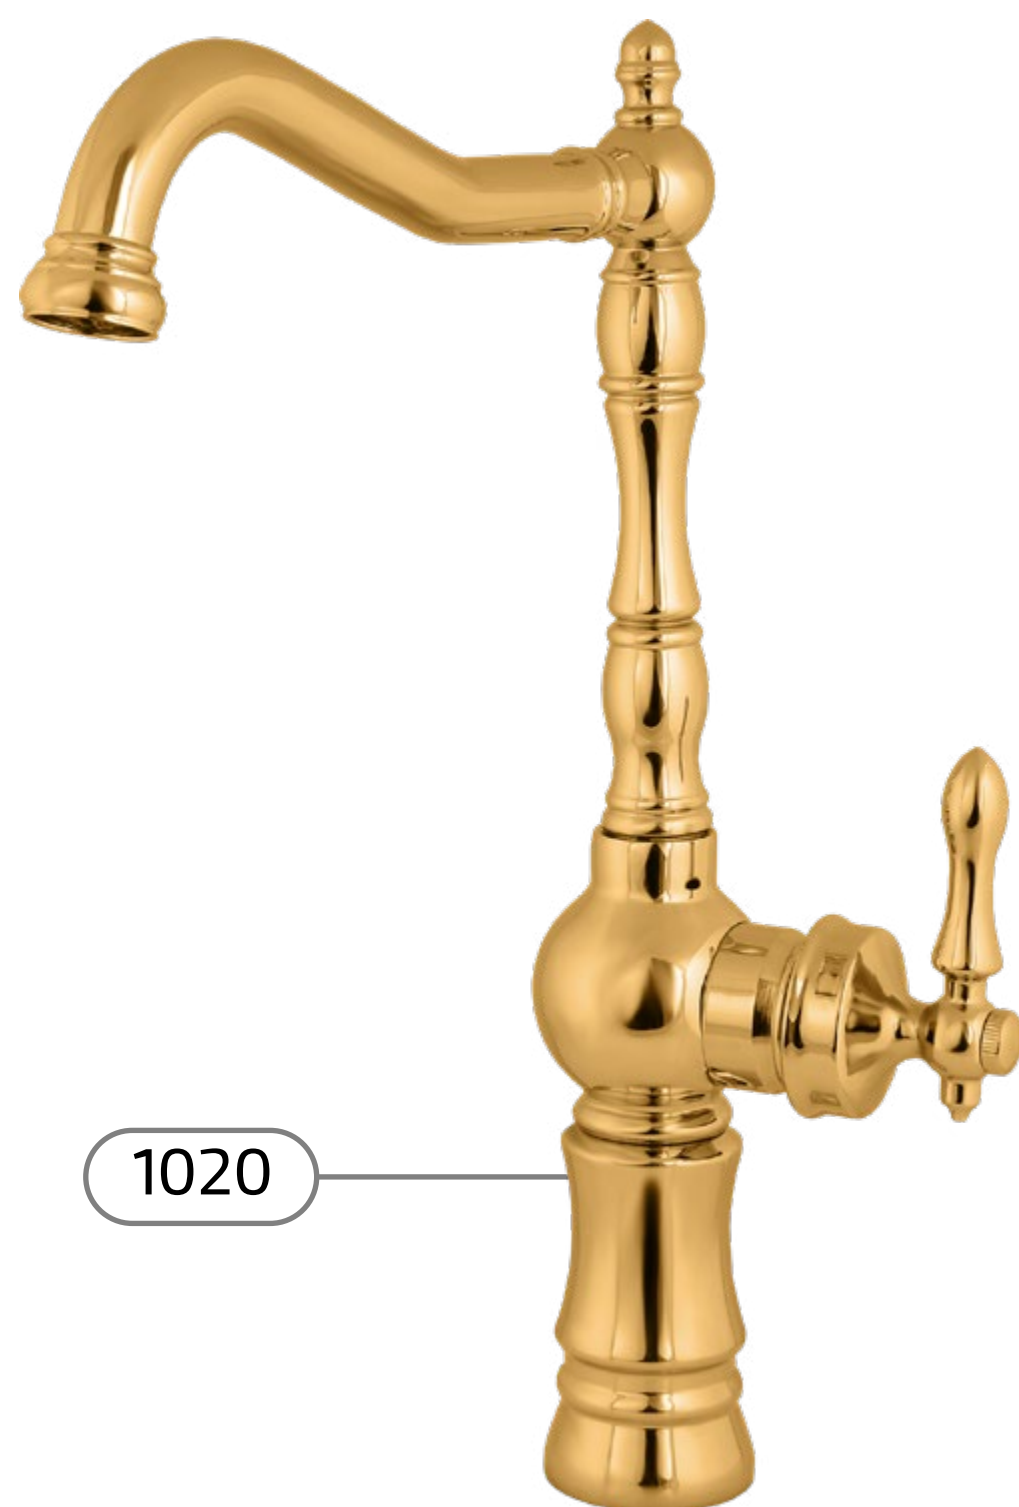

مرمر طلائی

1018

دوش

1020

ظرفشویی

1019

توالت

1021

روشویی

1022

بازگشت

رنگ مورد نظر خود را لمس کنید