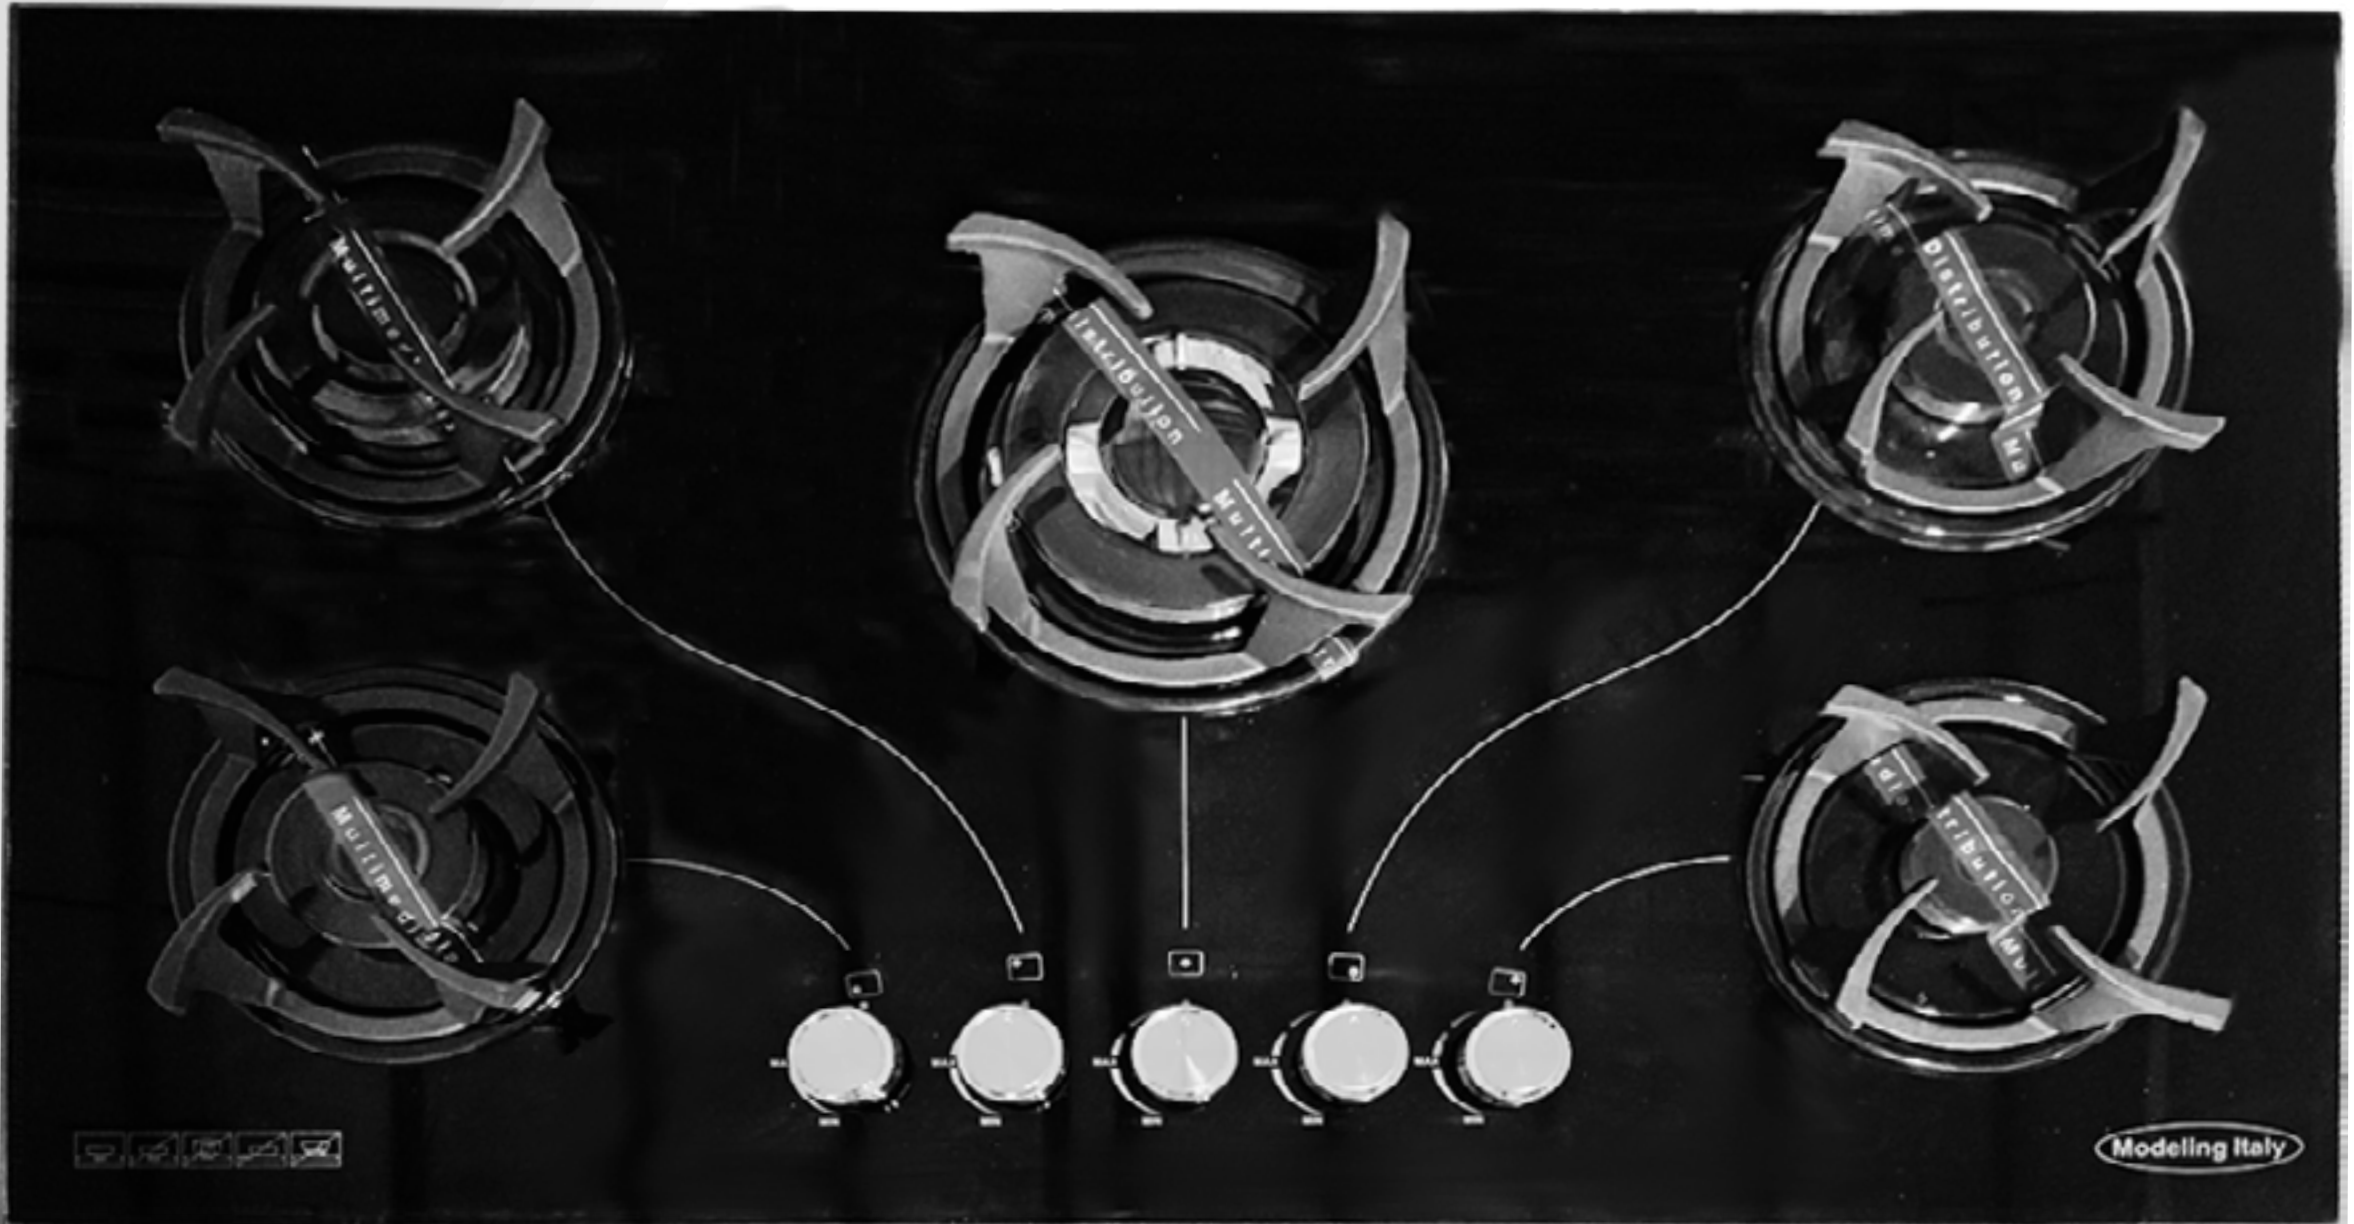

Gi500

مدل

مشخصات

- جنس: شیشه سکوریت 8 میل نشکن
- نوع: رومیزی
- گارانتی: 24 ماه گارانتی قطعات اجاق
- سرشعله: توان حرارتی بالا
- شیر: برنجی با سطح ایمنی بالا
- مجهز به سیستم جرقه زنی اتوماتیک
- ولوم دو جزئی عاق حرارت و الکتریسیته
- در دو نوع قطعات VIP و ساده