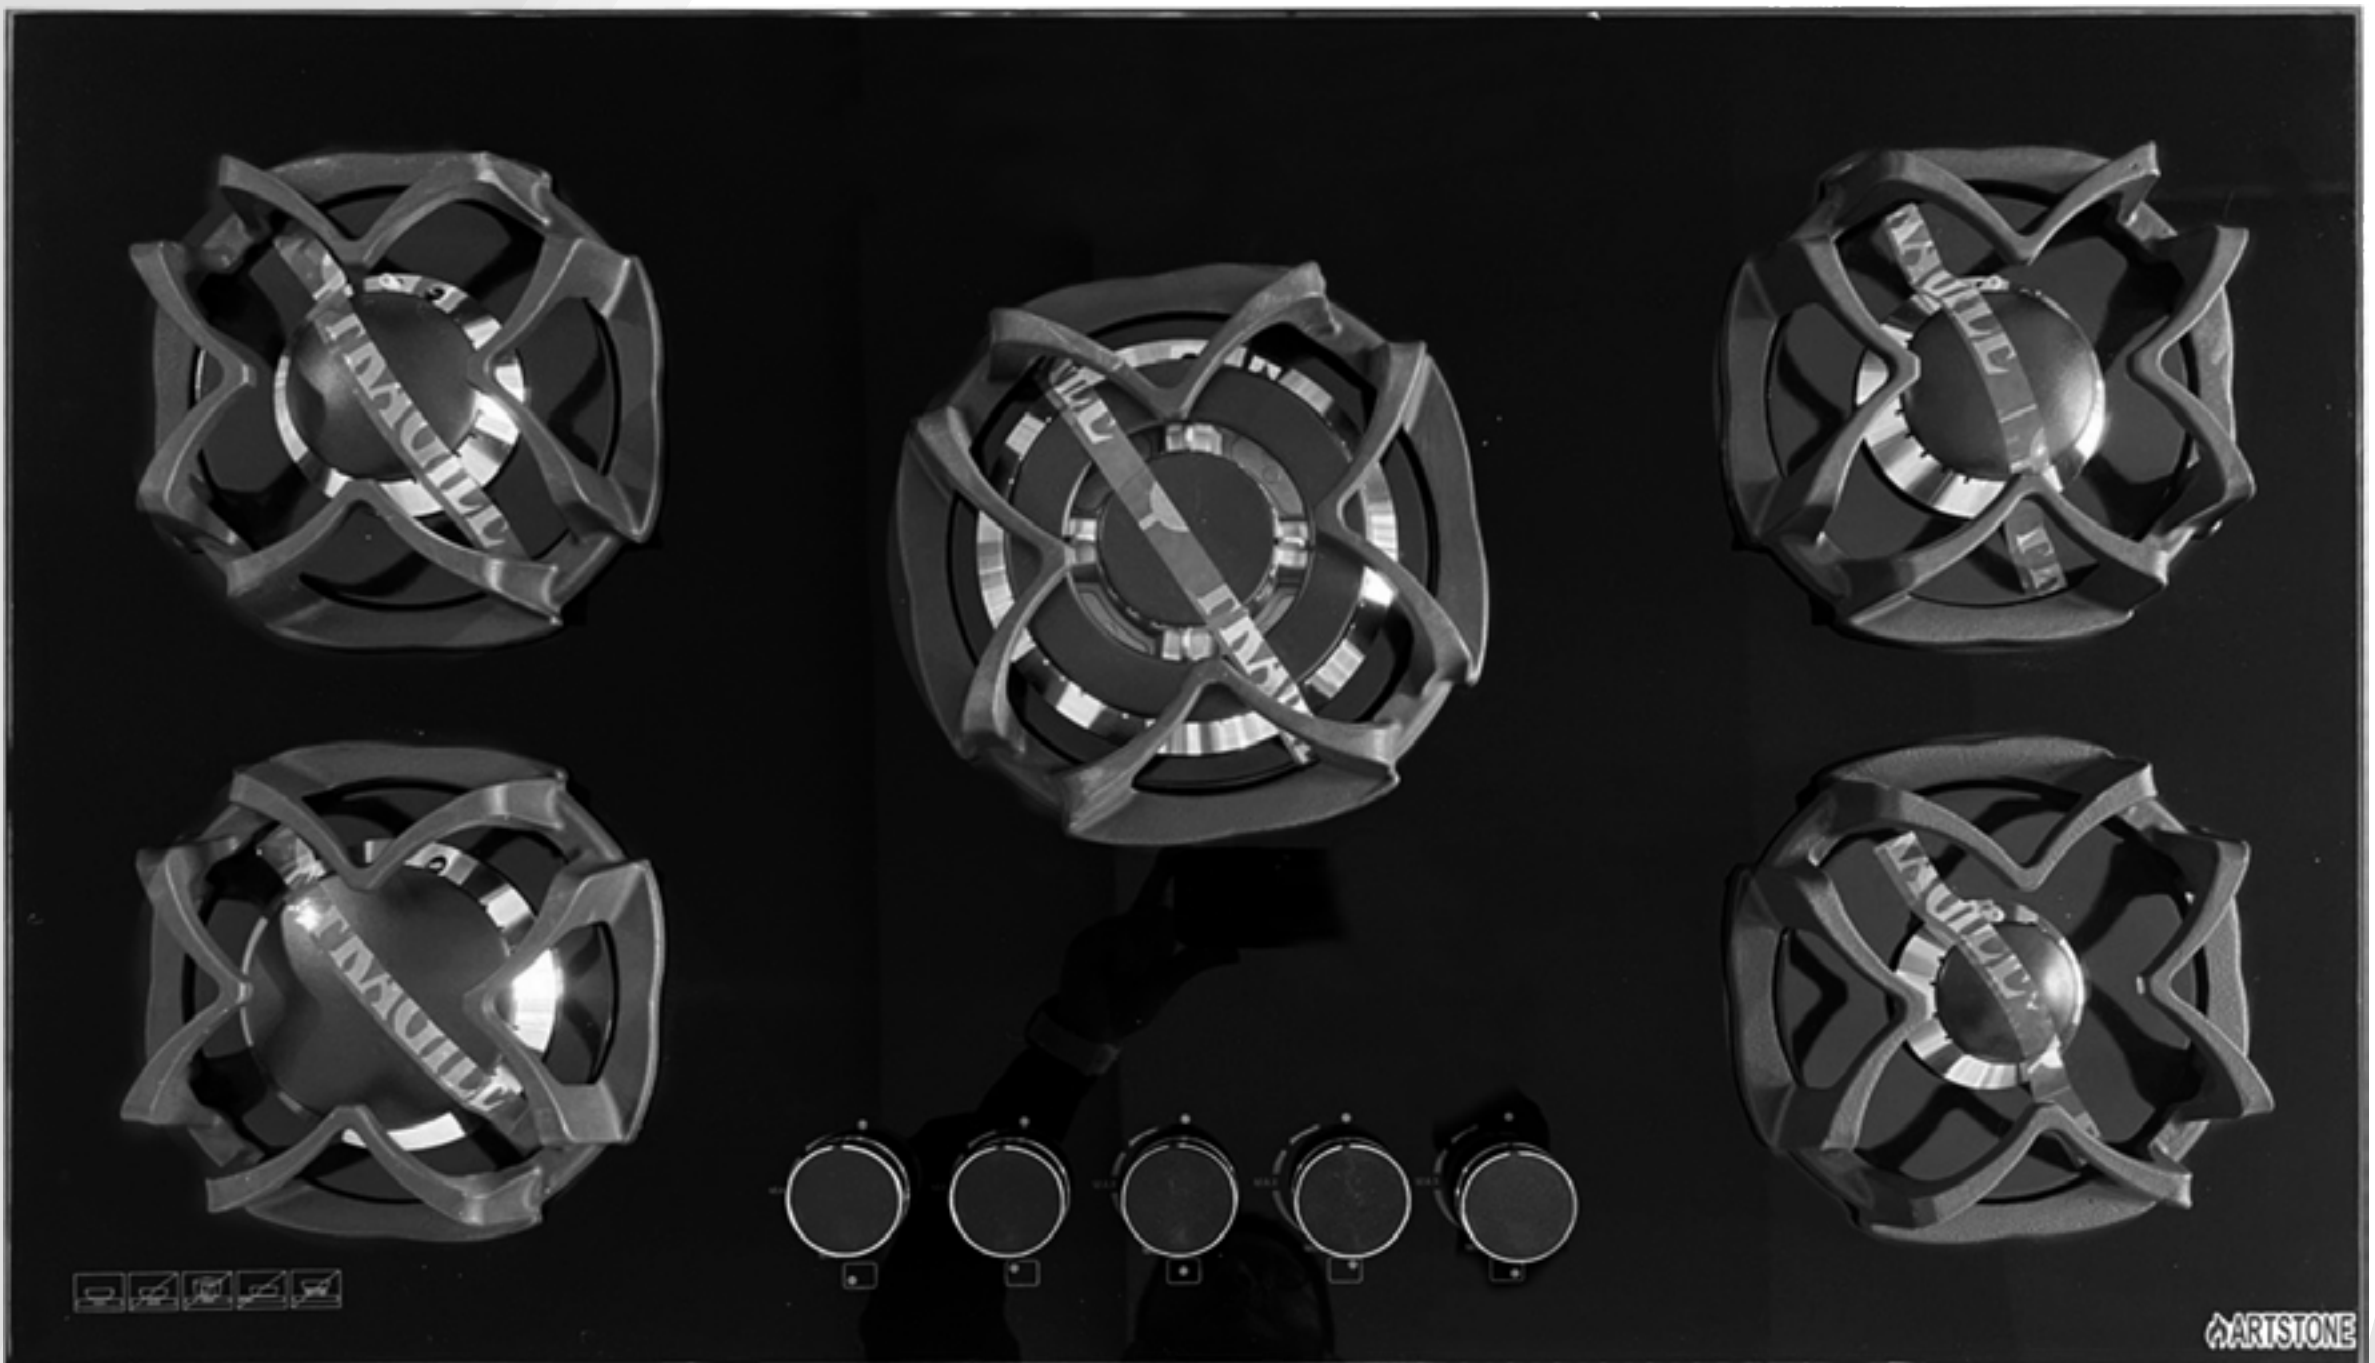

Gi508

مدل

مشخصات

- جنس: شیشه‌ای
- عایق: ولوم دو جزئی عایق حرارت و الکتریسیته ● سر شعله: توان حرارتی بالا
- جنس شیر: شیربرنجی با سطح ایمنی بالا ● قهوه جوش: قهوه جوش 1.1 کیلو وات
- گارانتی: 60 ماه صفحه اجاق و 24 ماه قطعات اجاق
- توان سرشعله: پلوپز 4.2 کیلو وات ، بزرگ 2.5 کیلو وات ، متوسط 1.75 کیلو وات
- جرقه زن: مجهز به سیستم جرقه زنی اتوماتیک (ساخت کشور ترکیه)
- گریل: مجهز به گریل های چدنی مقاوم در برابر تغییر رنگ و شوک حرارتی
- شیر ترموکوپل: مجهز به شیرهای ترموکوپل دار فوق سریع (TOP TIME)
- در دو نوع قطعات VIP و ساده