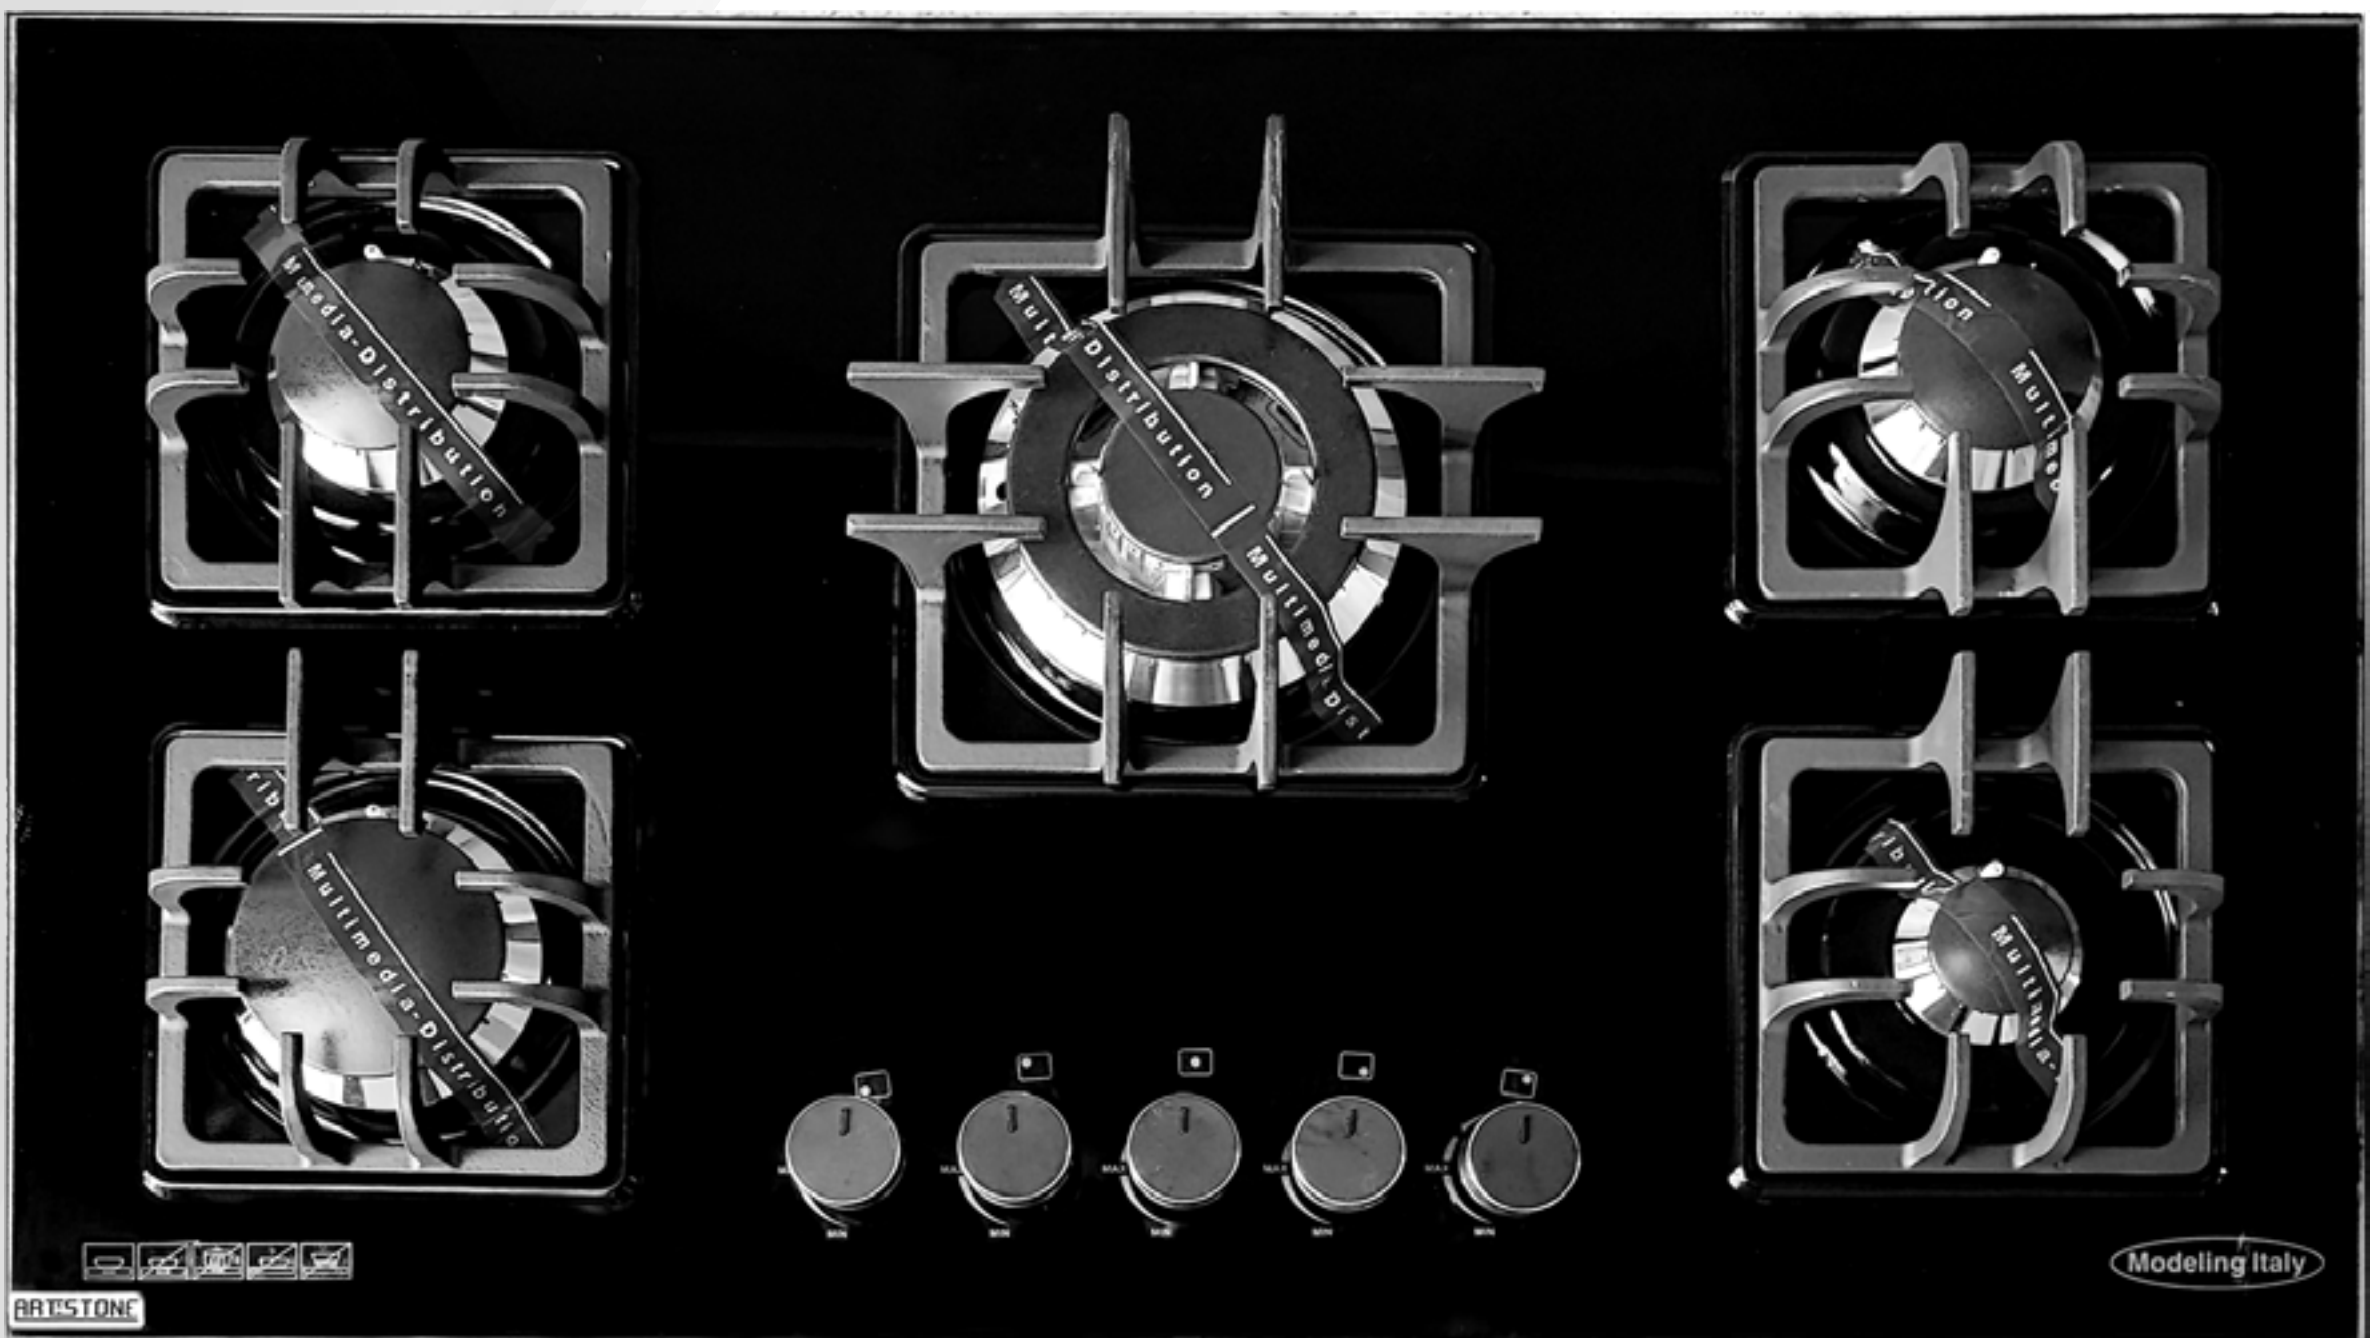

Gi506

مدل

مشخصات

- جنس: شیشه‌ای
- عایق: ولوم دو جزئی عایق حرارت و الکتریسیته ● سر شعله: توان حرارتی بالا
- جنس شیر: شیربرنجی با سطح ایمنی بالا ● قهوه جوش: قهوه جوش 1.1 کیلو وات
- گارانتی: 60 ماه صفحه اجاق و 24 ماه قطعات اجاق
- توان سرشعله: پلوپز 4.2 کیلو وات ، بزرگ 2.5 کیلو وات ، متوسط 1.75 کیلو وات
- جرقه زن: مجهز به سیستم جرقه زنی اتوماتیک (ساخت کشور ترکیه)
- گریل: مجهز به گریل های چدنی مقاوم در برابر تغییر رنگ و شوک حرارتی
- شیر ترموکوپل: مجهز به شیرهای ترموکوپل دار فوق سریع (TOP TIME)
- در دو نوع قطعات VIP و ساده