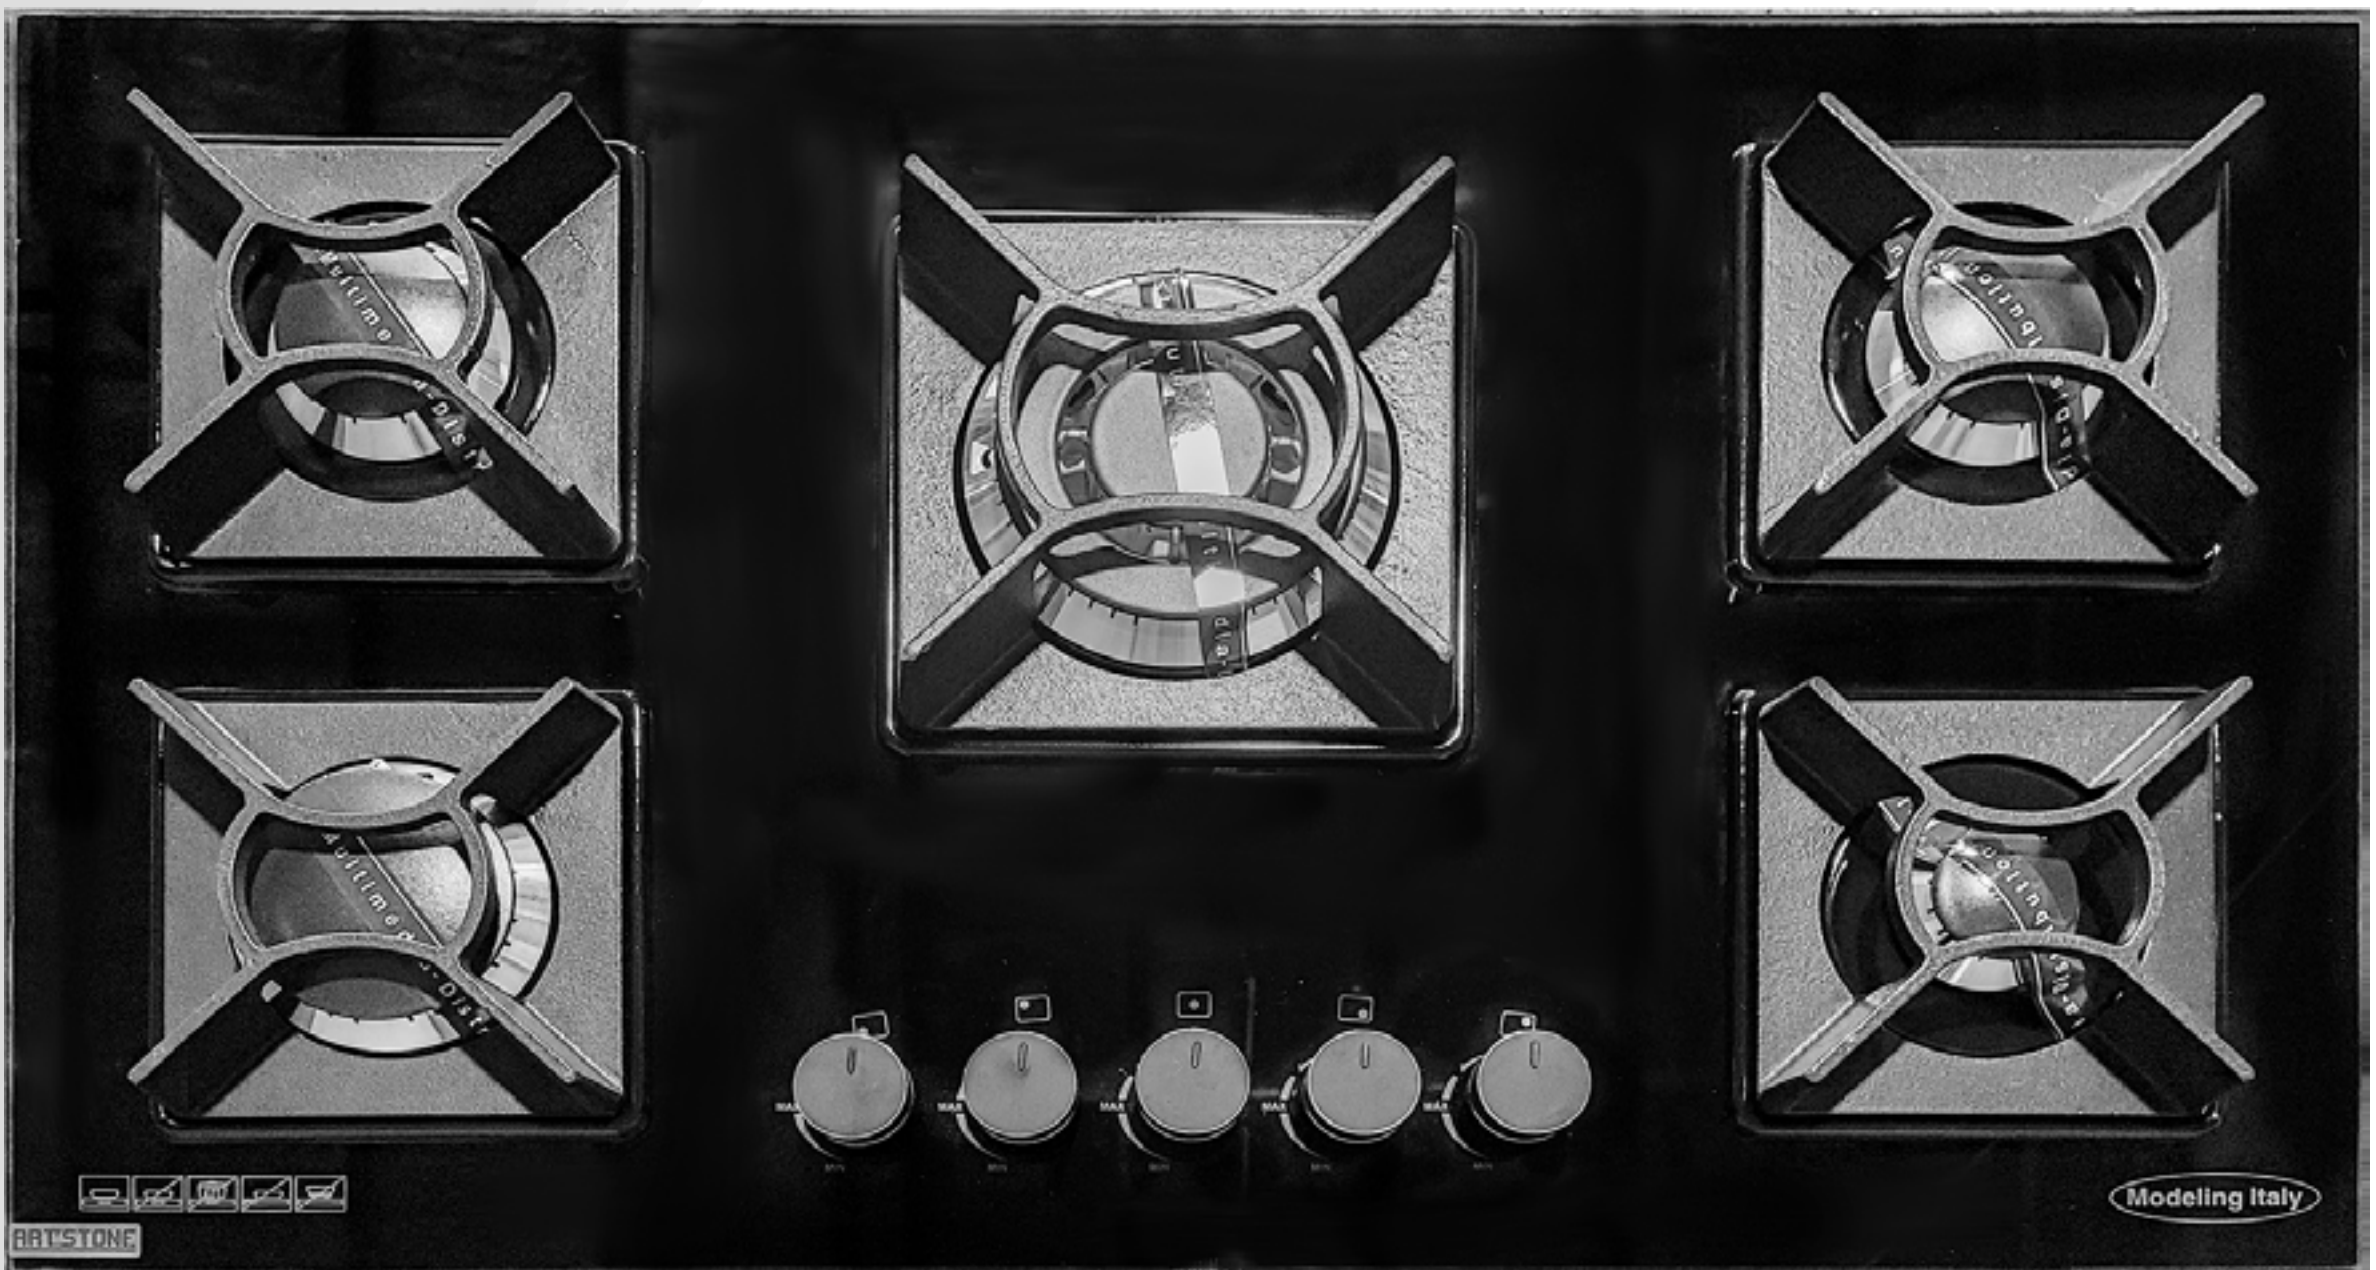

Gi512

مدل

مشخصات

- جنس: شیشه‌ای
- عایق: ولوم دو جزئی عایق حرارت و الکتریسیته ● سر شعله: توان حرارتی بالا
- جنس شیر: شیربرنجی با سطح ایمنی بالا ● قهوه جوش: قهوه جوش 1.1 کیلو وات
- گارانتی: 60 ماه صفحه اجاق و 24 ماه قطعات اجاق
- توان سرشعله: پلوپز 4.2 کیلو وات، بزرگ 2.5 کیلو وات، متوسط 1.75 کیلو وات
- جرقه زن: مجهز به سیستم جرقه زنی اتوماتیک (ساخت کشور ترکیه)
- گریل: مجهز به گریل های چدنی مقاوم در برابر تغییر رنگ و شوک حرارتی
- شیر ترموکوپل: مجهز به شیرهای ترموکوپل دار فوق سریع (TOP TIME)
- در دو نوع قطعات VIP و ساده