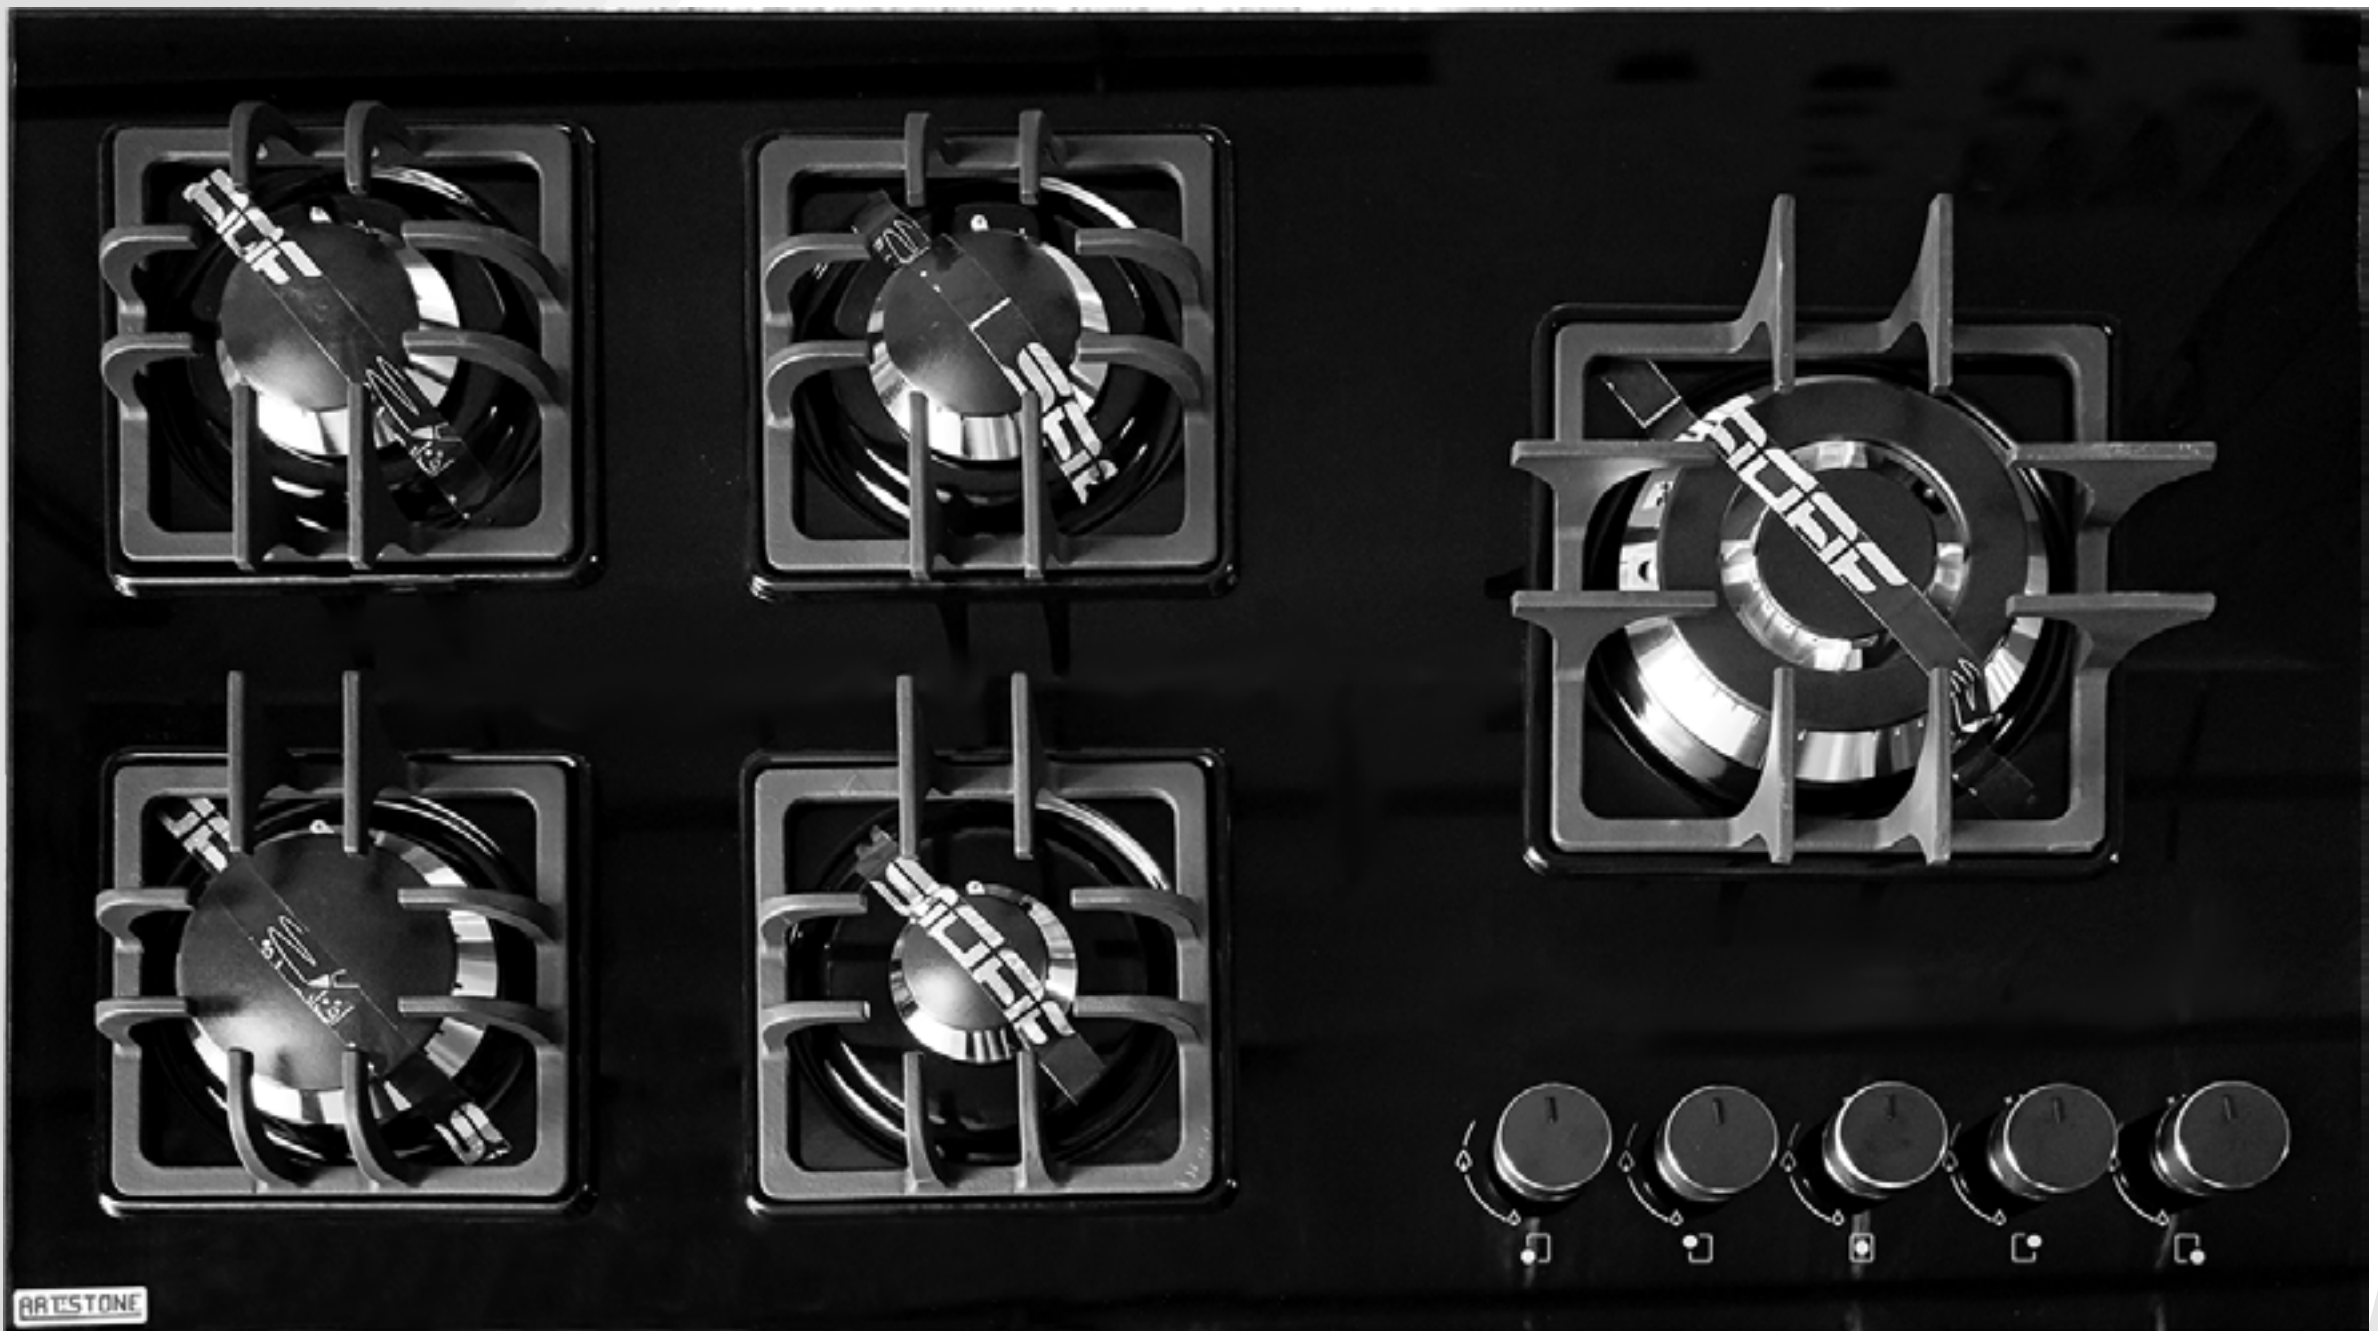

Gi506-L

مدل

مشخصات

- جنس: شیشه‌ای
- عایق: ولوم دو جزئی عایق حرارت و الکتریسیته ● سر شعله: توان حرارتی بالا
- جنس شیر: شیربرنجی با سطح ایمنی بالا ● قهوه جوش: قهوه جوش 1.1 کیلو وات
- گارانتی: 60 ماه صفحه اجاق و 24 ماه قطعات اجاق
- توان سرشعله: پلوپز 4.2 کیلو وات ، بزرگ 2.5 کیلو وات ، متوسط 1.75 کیلو وات
- جرقه زن: مجهز به سیستم جرقه زنی اتوماتیک (ساخت کشور ترکیه)
- گریل: مجهز به گریل های چدنی مقاوم در برابر تغییر رنگ و شوک حرارتی
- شیر ترموکوپل: مجهز به شیرهای ترموکوپل دار فوق سریع (TOP TIME)
- در دو نوع قطعات VIP و ساده