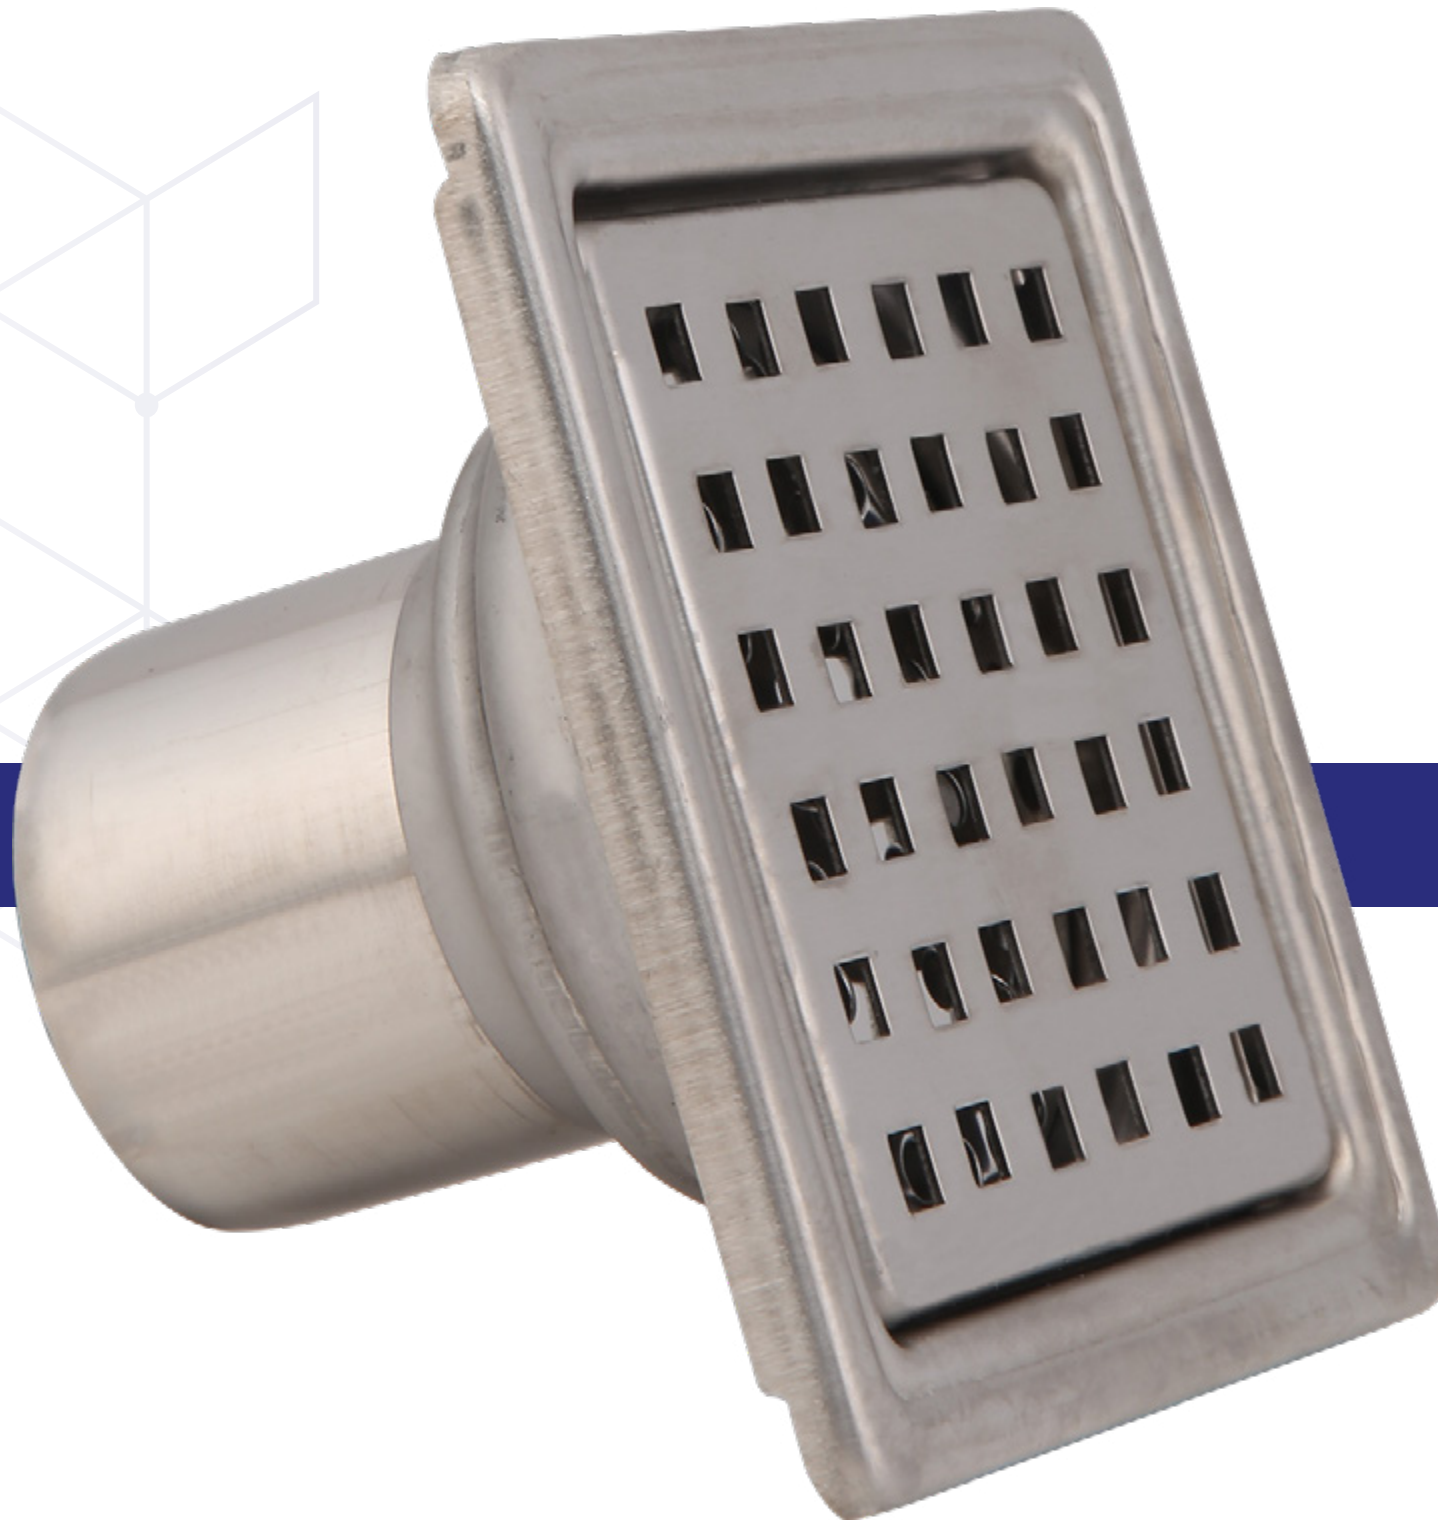

# AVAN

SM 1109

استیل 304 نگیر

جنس

11\*11 cm

ابعاد

60 mm (خروجی بلند)

سایز خروجی