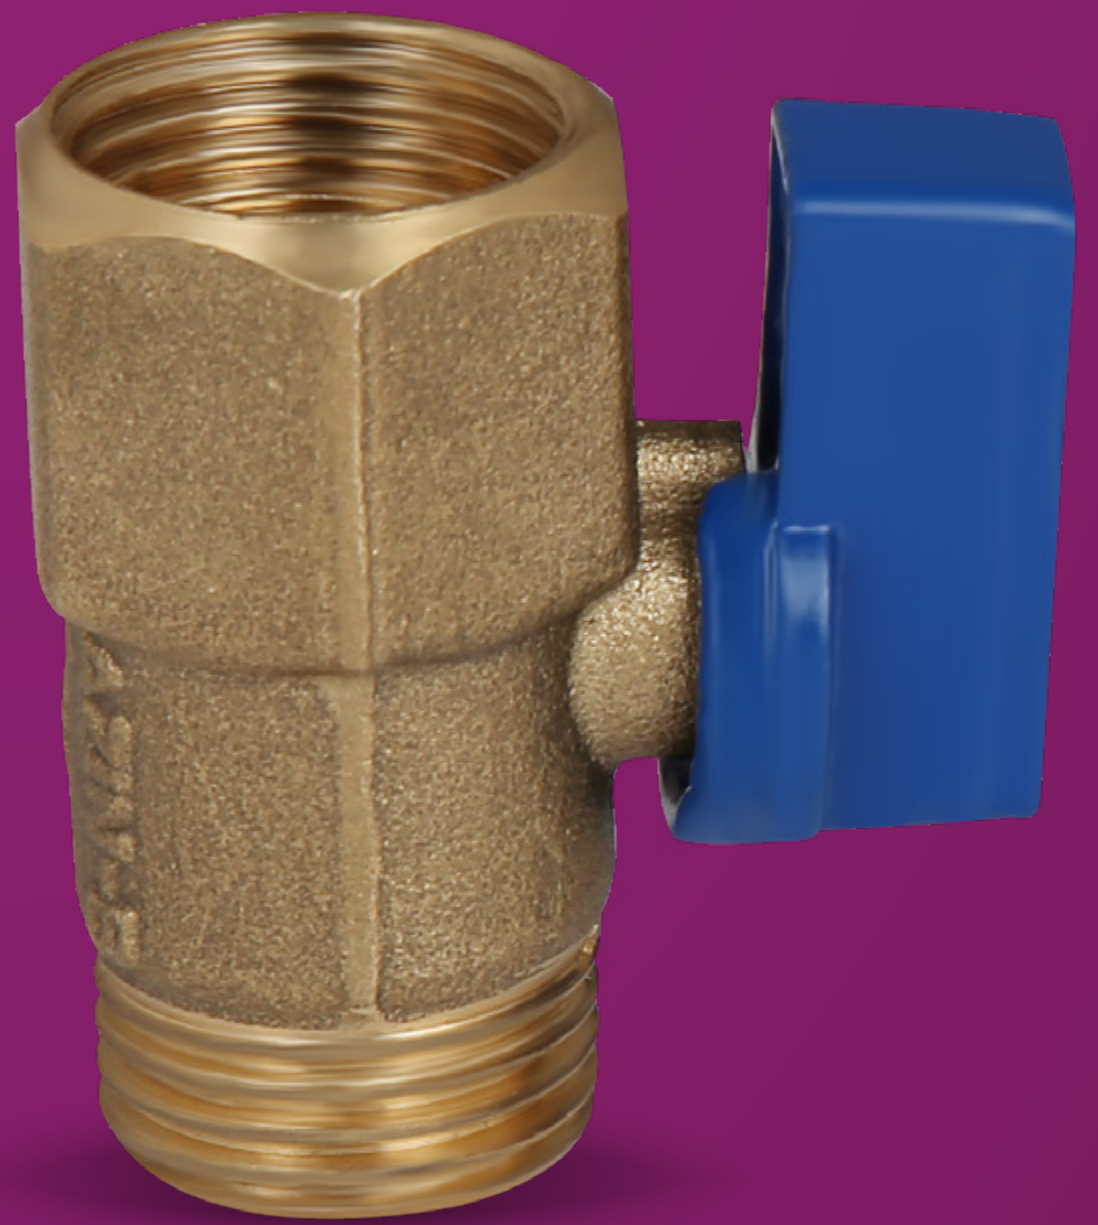

-azinbronze-shiralat

پکیجی