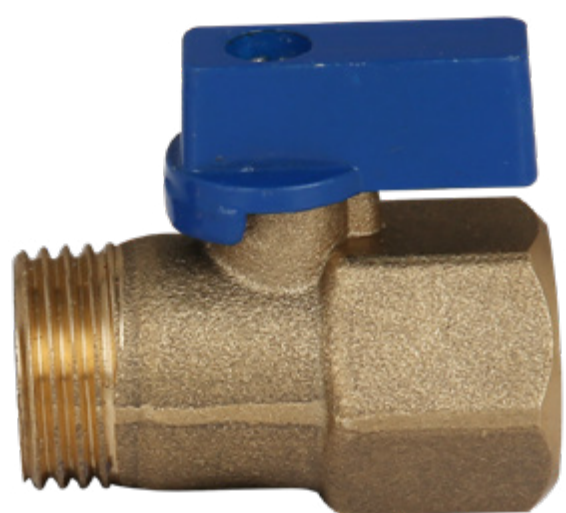

محصول مورد نظر خود را لمس کنید

شیر غیرگازی

شیر گازی

شیر پکیجی

پیسوال و لباسشویی