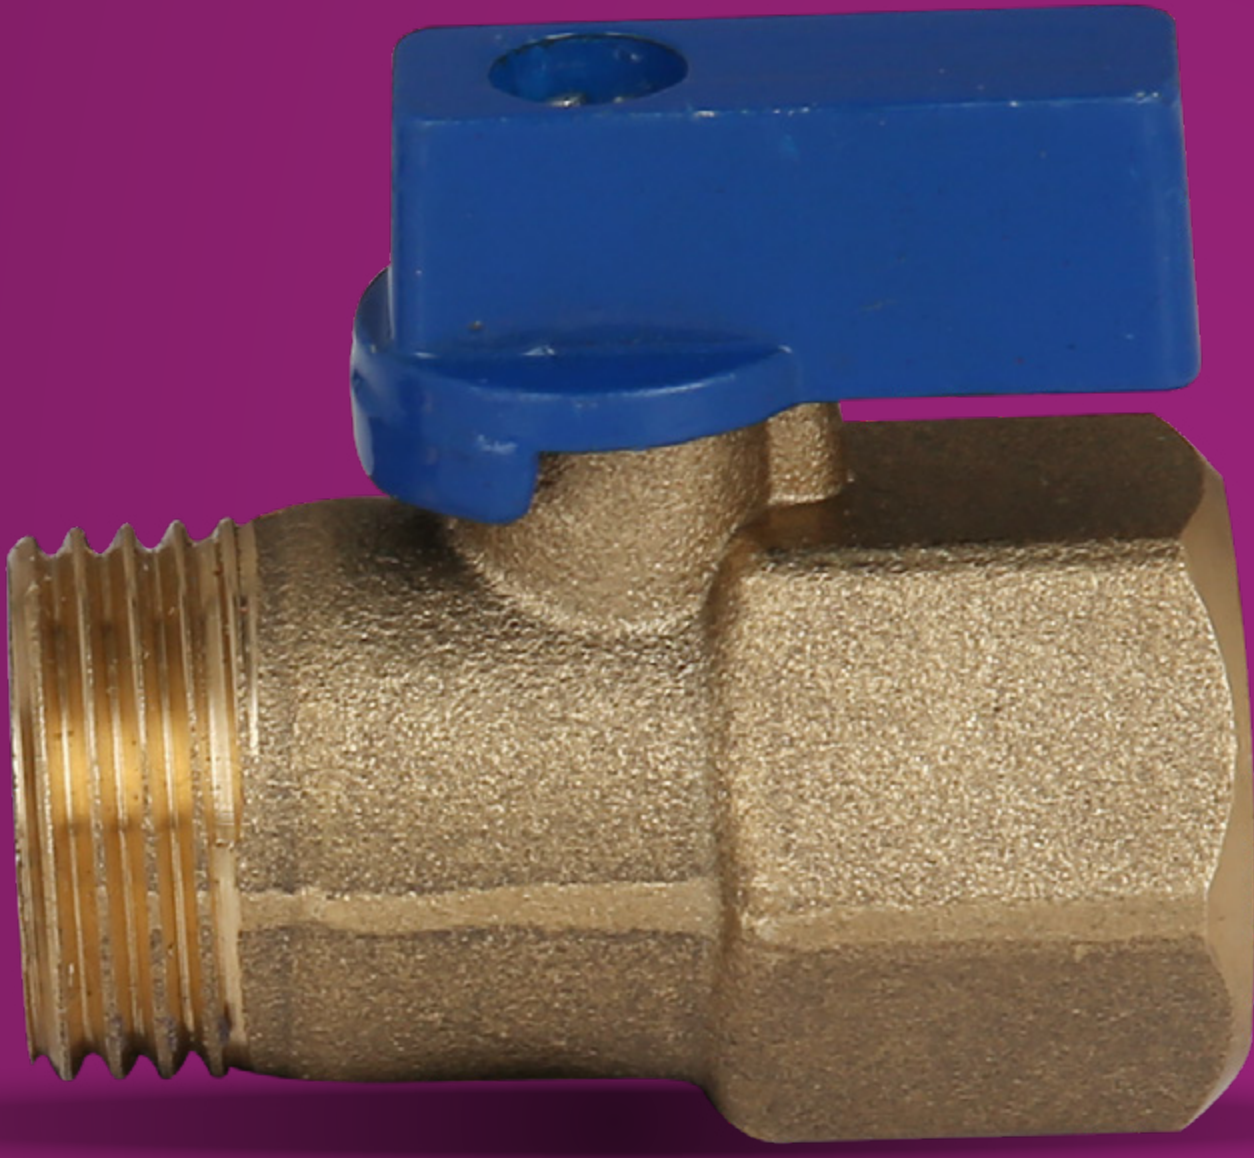

درجه یک کروم

زرد متوسط

زرد ۳/۴

رنگی

-azinbronze-shiralat

پکیجی