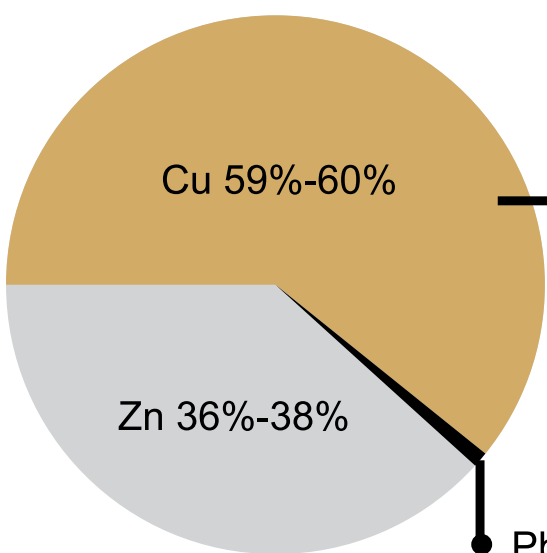

Ch.

چرا کرومات؟

محصولات ما ترکیبی از طراحی‌های منحصر به فرد و فن‌آوری‌های برتر می‌باشد بنابراین ظاهر و کیفیت محصولات دارای شرایط بسیار مناسبی است. محصولات کرومات همچنین با ویژگی‌هایی اعم از قطعات برنجی با سرب کمتر از ۲٪ و مقاومت کارتریج سرامیکی و توری پرلاتورهای نئوپرل جهت ذخیره آب به رفاه خانواده شما و محیط اهمیت بسیار بالایی داده‌است.

ادامه مطلب

Ch

کیفیت بالای آلیاژ برنج

سازگار با استاندارد اروپایی و با خاصیت ضد زنگ‌زدگی-ناخالص‌های کمتر از 1.8% که برای شما آب سالم و زندگی سالم را به ارمغان می‌آورد

آبکاری کروم براق

در فرآیند آبکاری ضخامت عنصر نیکل 20 میکرون می‌باشد که باعث ایجاد پوشش براق و با کیفیت می‌شود همچنین این امر باعث مقاومت بالای آبکاری در هر شرایط آب و هوایی می‌شود