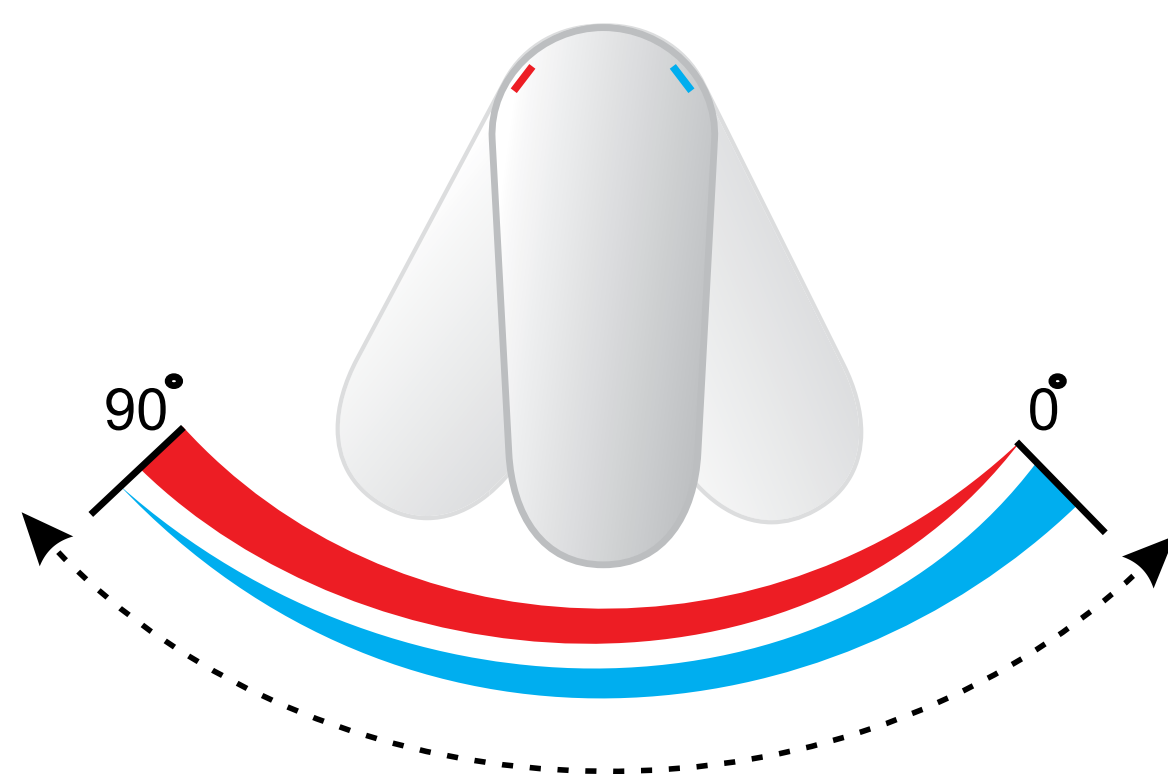

ادامه مطلب

Ch

کیفیت بالای آلیاژ برنج

سازگار با استاندارد اروپایی و با خاصیت ضد زنگ‌زدگی-ناخالص‌های کمتر از 1.8% که برای شما آب سالم و زندگی سالم را به ارمغان می‌آورد

آبکاری کروم براق

در فرآیند آبکاری ضخامت عنصر نیکل 20 میکرون می‌باشد که باعث ایجاد پوشش براق و با کیفیت می‌شود همچنین این امر باعث مقاومت بالای آبکاری در هر شرایط آب و هوایی می‌شود