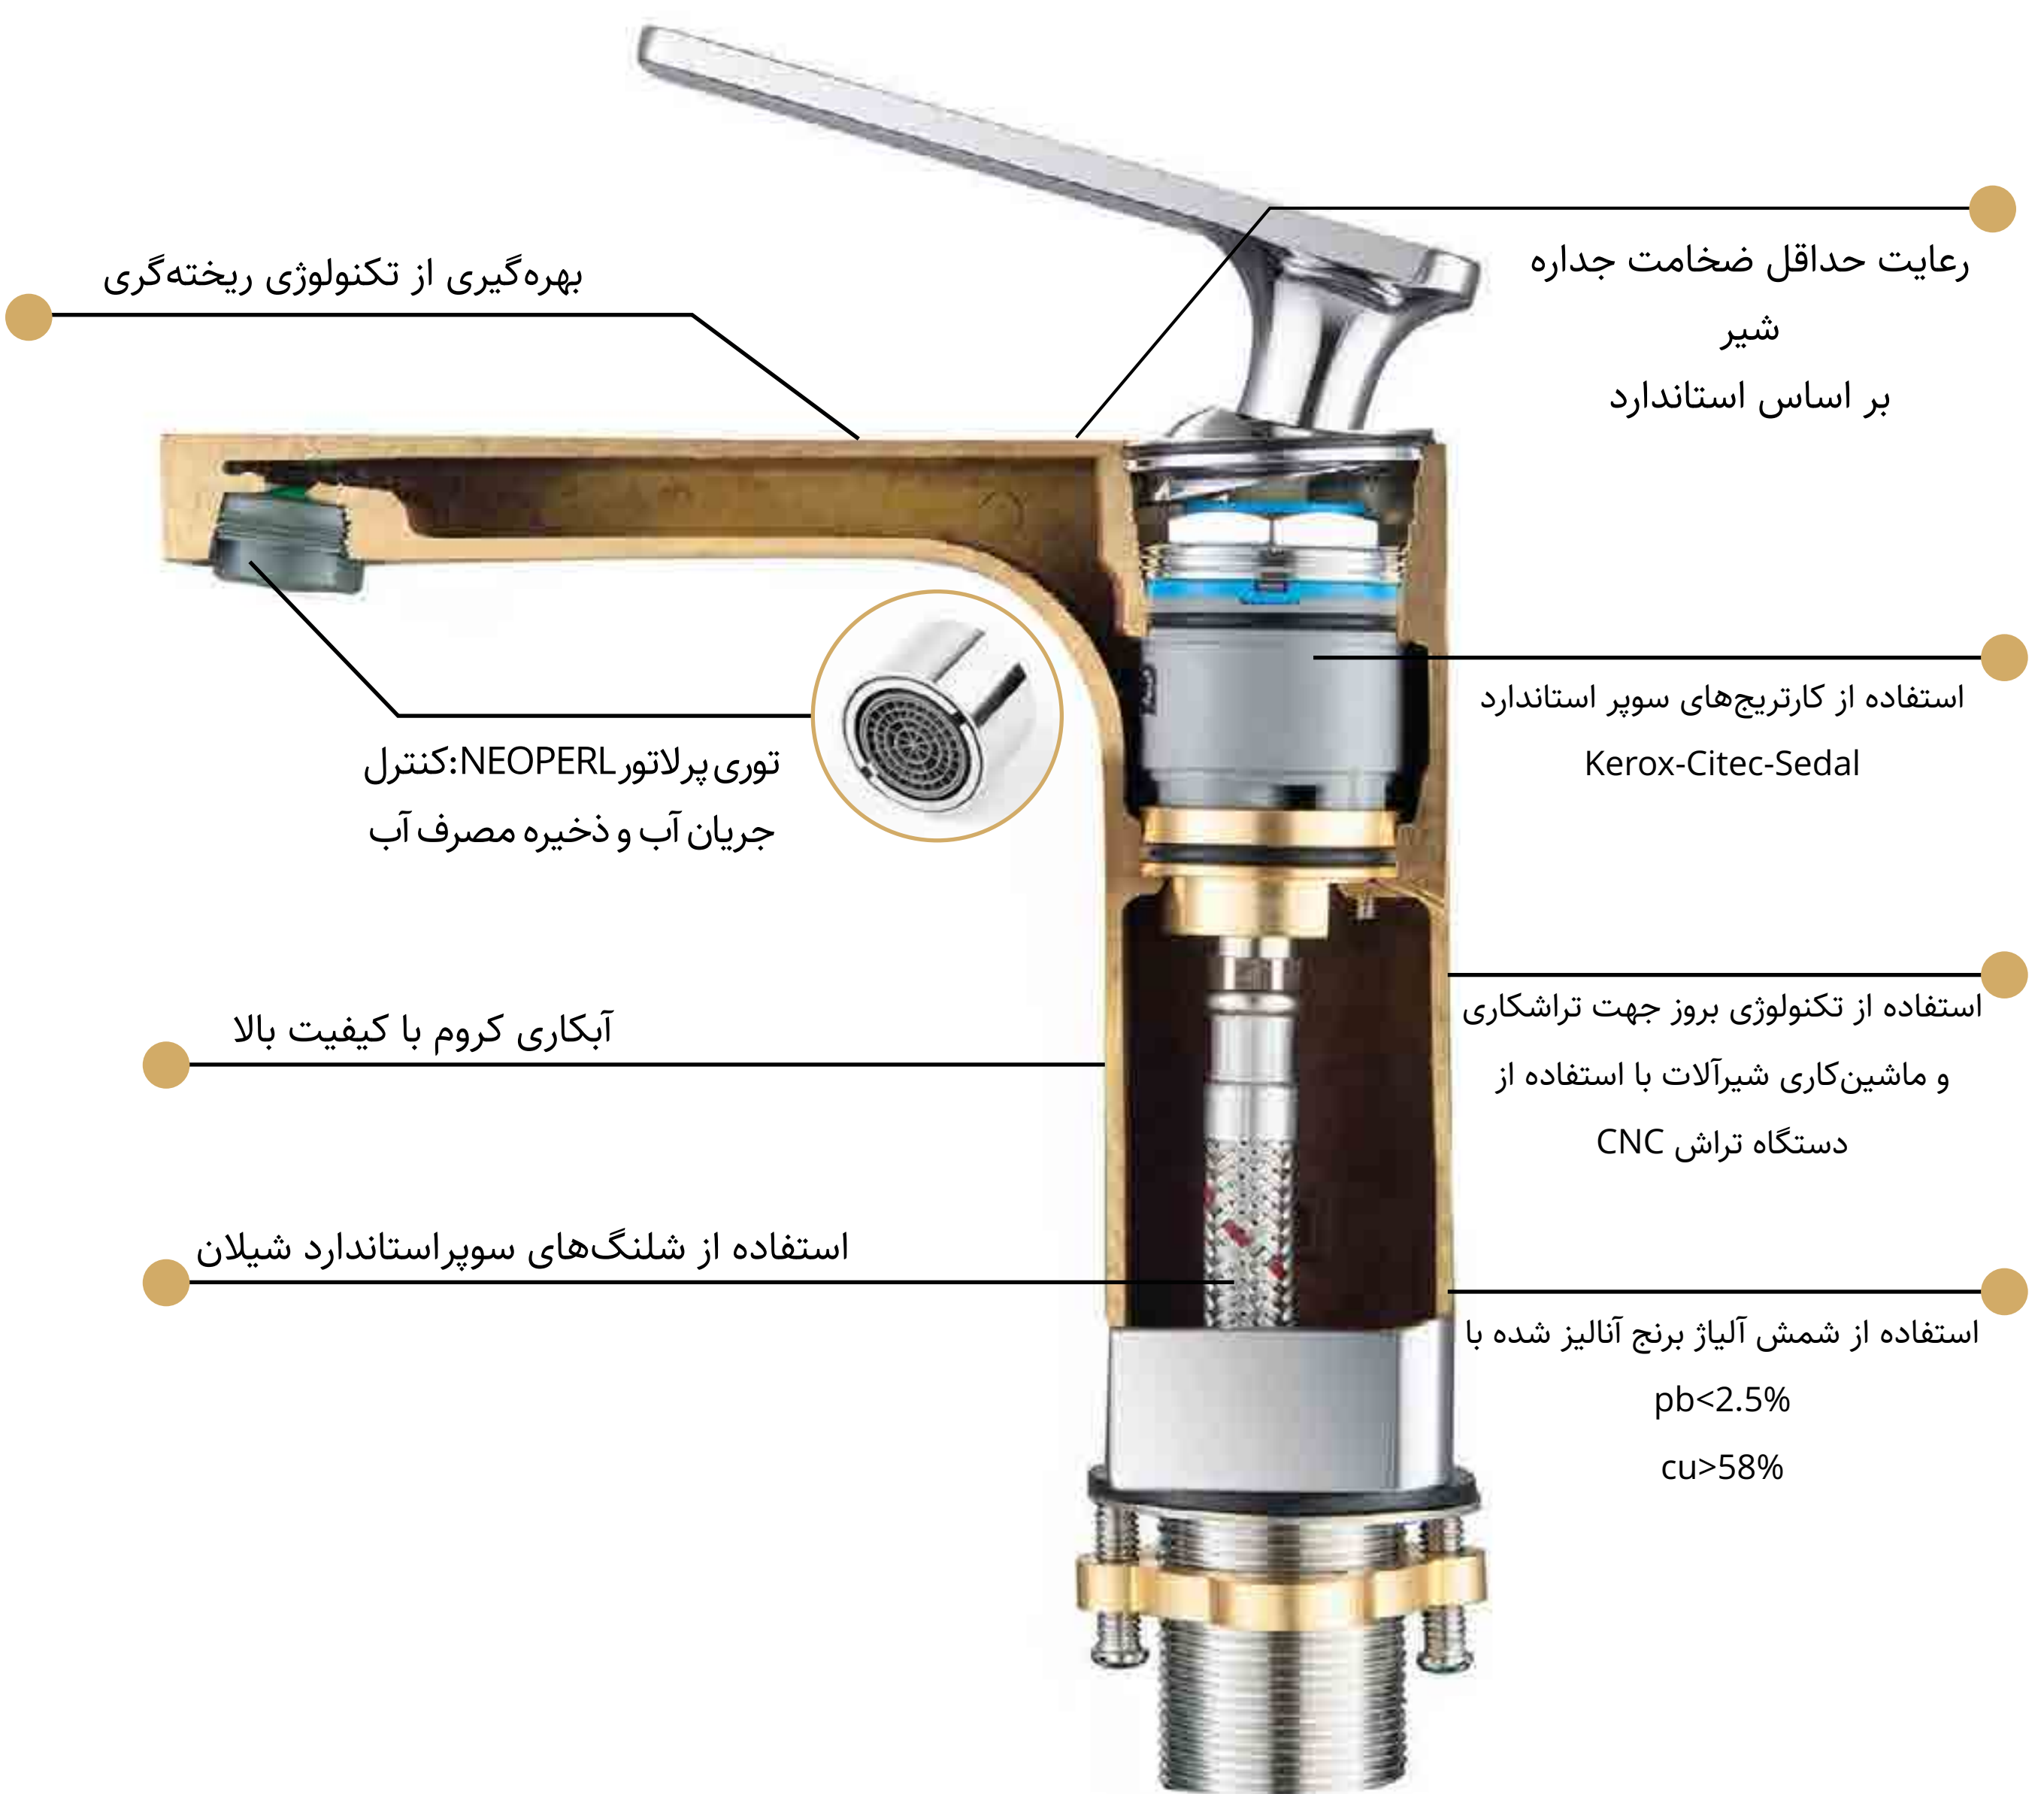

از جمله ویژگی های شیرآلات کرومات

- ۱- استفاده از شمش برنج آنالیز با مس $\leq 5\%$ و سرب $\leq 2\%$
- ۲- استفاده از کاتریج های با کیفیت اروپایی **Kerox** (اتریش) و **Citec** (اسپانیا)
- ۳- بسته بندی محکم و زیبا و منحصر به فرد کرومات
- ۴- آبکاری براق و با ضخامت بالا در سطح نیکل (حداقل ۱۵ میکرون) و کروم با کیفیت
- ۵- خدمات پس از فروش عالی
- ۶- پشتوانه قوی و تحویل به موقع کالا
- ۷- استفاده از قطعات استاندارد
- ۸- کیفیت یکسان و همیشگی کالا
- ۹- استفاده از نئوپرل پرلاتور آلمان (**NEOPERL PELATOR**)
- ۱۰- استفاده از شیلنگ های رابط سوپراستاندارد عمدتاً برند شیلان

Ch.

چرا کرومات؟

محصولات ما ترکیبی از طراحی‌های منحصر به فرد و فن‌آوری‌های برتر می‌باشد بنابراین ظاهر و کیفیت محصولات دارای شرایط بسیار مناسبی است. محصولات کرومات همچنین با ویژگی‌هایی اعم از قطعات برنجی با سرب کمتر از ۲٪ و مقاومت کارتریج سرامیکی و توری پرلاتورهای نئوپرل جهت ذخیره آب به رفاه خانواده شما و محیط اهمیت بسیار بالایی داده‌است.