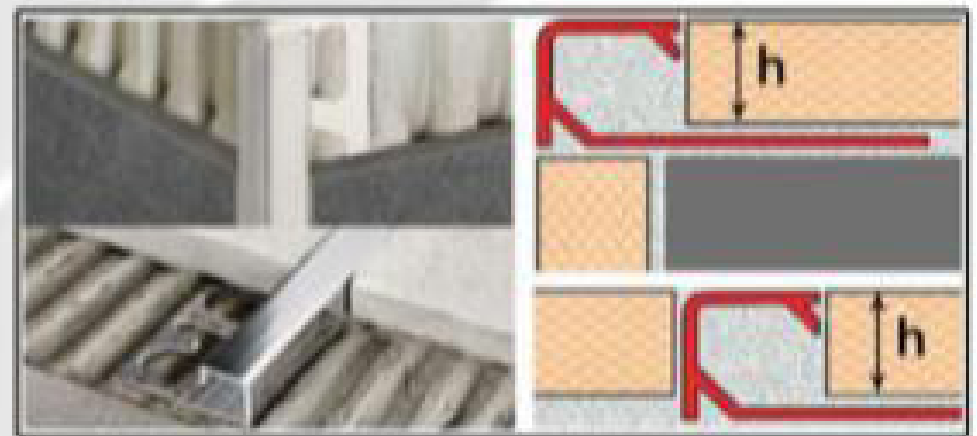

بازرگانه کهربا

Code	Height	Length	Material
TE 125-200	12.5-20 mm	250 cm	Aluminium Anodized Electro Static

پروفیلی کاربرد در دو سایز سنگ و سرامیک که جهت جلوگیری از فارسی بر کردن و یا جداکننده دو متریال مختلف میتوان از آن استفاده نمود. مزایای دیگر آن بالا بردن سرعت اجرا، استحکام و طول عمر لبه های کار و ایجاد تمایز در طراحی سنگ و سرامیک می باشد.

Code	Height	Length	Material
TQ 100-125	10-12.5 mm	250 cm	Aluminium Anodized Electro Static

پروفیل نبشی کواد در ۳ سایز ۸ و ۱۰ و ۱۲/۵ میلیمتر بدون بند طراحی شده که در کنج های بیرونی و در راستای فارسی بر نشدن کاشی و سرامیک مورد استفاده قرار می گیرد.

Code	Height	Length	Material
TP 125	12.5 mm	250 cm	Aluminium Anodized Electro Static

پروفیل روندک با طراحی متفاوت و لبه گرد جهت فارسی بر نکردن در نبش ها مورد استفاده قرار می گیرد و بیشتر برای نبش های بیرونی ، مکان های عمومی و پر رفت و آمد توصیه میشود.