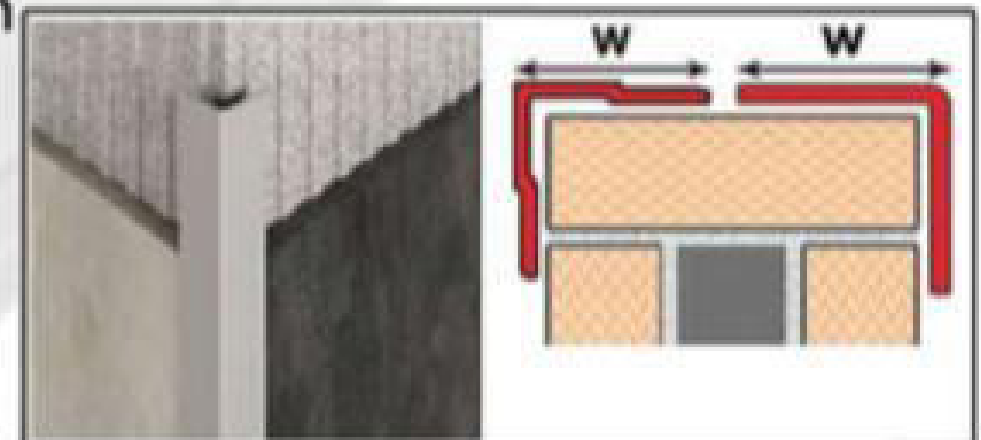

بازرگانه کهربا

Code	Height	Length	Material
TR	Free Of Size	250 cm	Aluminium Anodized Electro Static

این پروفیل در کنج های منفی و قرنیز مورد استفاده قرار میگیرد. میزان دور ریز سرامیک را به شدت کاهش داده و بهترین انتخاب برای استفاده در مراکز درمانی، دارویی و غذایی به دلیل وجود گوشه های گرد و آلودگی گریز آن است.

Code	Width	Length	Material
TLS 200	20 mm	250 cm	Aluminium Anodized Electro Static
TLG 150	15 mm		

پروفیل کاربردی جهت محافظت از لبه های بیرونی سنگ و سرامیک که پس از نصب سدحه دیده اند. این پروفیل قابلیت نصب پس از اتمام پروژه برای مواردی که از پروفیل نبشی استفاده نکرده اند را دارد.

Code	Width	Length	Material
TT 180	18 mm	250 cm	Aluminium Anodized Electro Static

پروفیل T اتصال دهنده دو متریال همسان و غیرهمسان است و به عنوان پوشش دهنده لبه های سدحه دیده سنگ، سرامیک یا کاشی در کف و دیوار مورد استفاده قرار می گیرد.