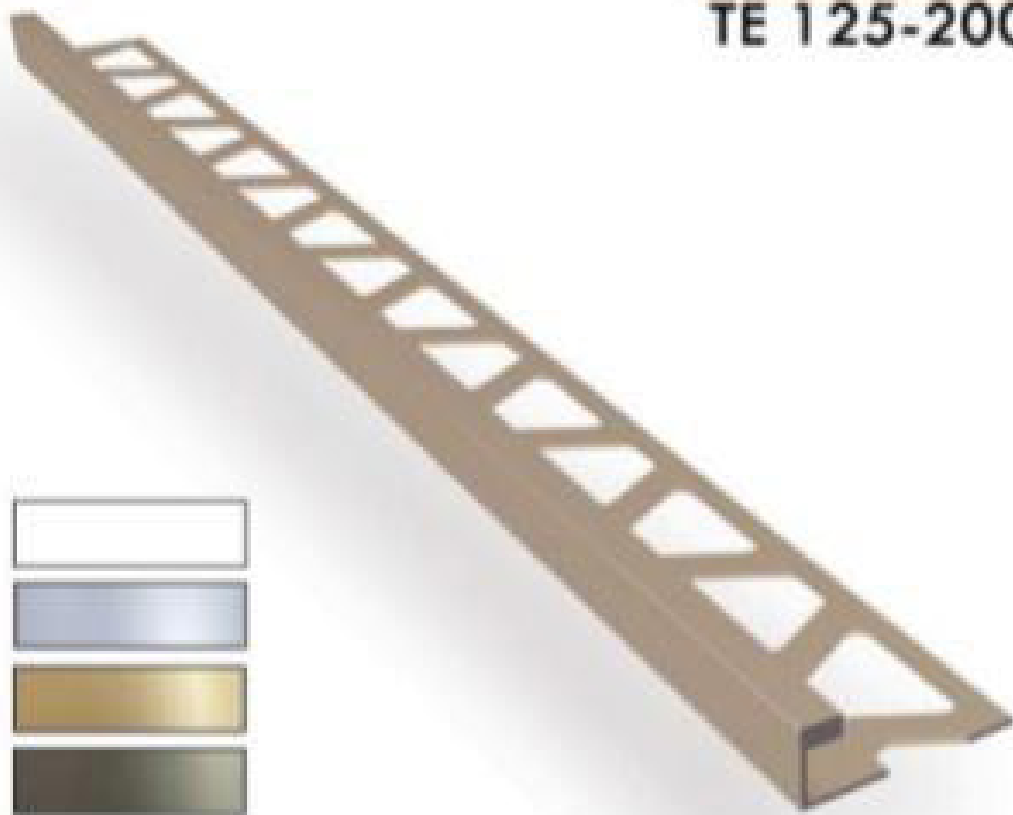

# بازرگانے کھر با

# بازرگانه کهربا

Code	Height	Length	Material
TE 125-200	12.5-20 mm	250 cm	Aluminium Anodized Electro Static

پروفیلی کاربرد در دو سایز سنگ و سرامیک که جهت جلوگیری از فارسی بر کردن و یا جداکننده دو متریال مختلف میتوان از آن استفاده نمود. مزایای دیگر آن بالا بردن سرعت اجرا، استحکام و طول عمر لبه های کار و ایجاد تمایز در طراحی سنگ و سرامیک می باشد.