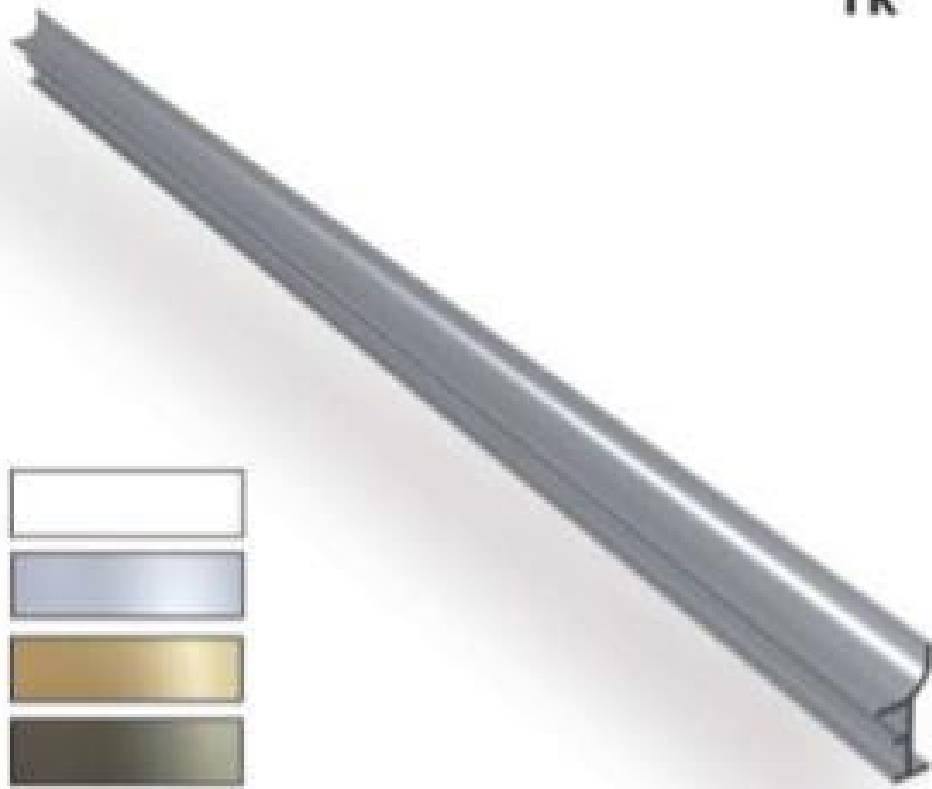

Code	Height	Length	Material
TP 125	12.5 mm	250 cm	Aluminium Anodized Electro Static

پروفیل روندک با طراحی متفاوت و لبه گرد جهت فارسی بر نکردن در نبش ها مورد استفاده قرار می گیرد و بیشتر برای نبش های بیرونی ، مکان های عمومی و پر رفت و آمد توصیه میشود.

# بازرگانه کهربا

Code	Height	Length	Material
TR	Free Of Size	250 cm	Aluminium Anodized Electro Static

این پروفیل در کنج های منفی و قرنیز مورد استفاده قرار میگیرد. میزان دور ریز سرامیک را به شدت کاهش داده و بهترین انتخاب برای استفاده در مراکز درمانی، دارویی و غذایی به دلیل وجود گوشه های گرد و آلودگی گریز آن است.