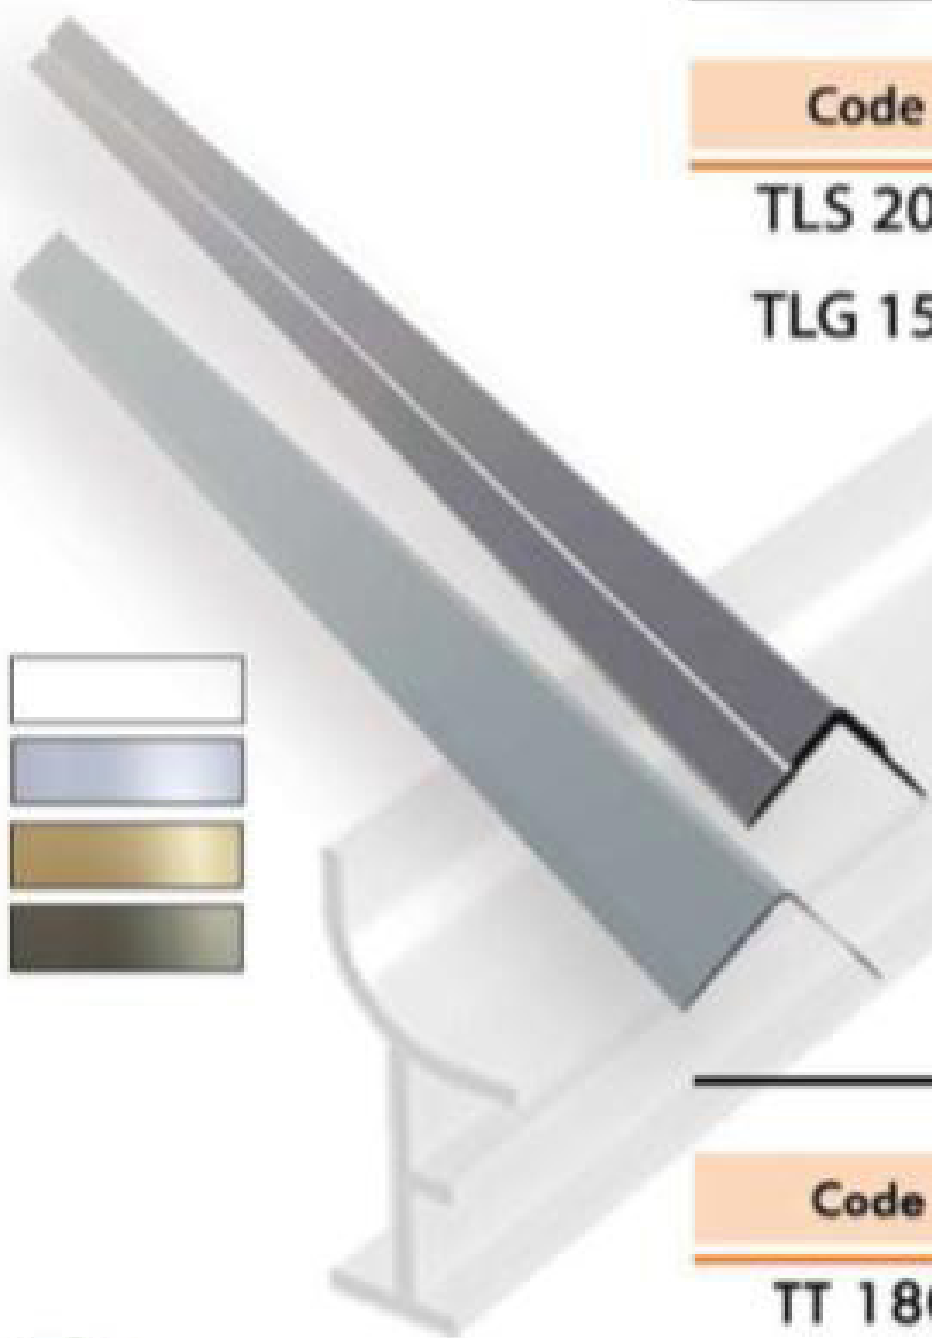

# بازرگانه کهربا

Code	Height	Length	Material
TR	Free Of Size	250 cm	Aluminium Anodized Electro Static

این پروفیل در کنج های منفی و قرنیز مورد استفاده قرار میگیرد. میزان دور ریز سرامیک را به شدت کاهش داده و بهترین انتخاب برای استفاده در مراکز درمانی، دارویی و غذایی به دلیل وجود گوشه های گرد و آلودگی گریز آن است.

Code	Width	Length	Material
TLS 200	20 mm	250 cm	Aluminium Anodized Electro Static
TLG 150	15 mm		

پروفیل کاربردی جهت محافظت از لبه های بیرونی سنگ و سرامیک که پس از نصب سدحه دیده اند. این پروفیل قابلیت نصب پس از اتمام پروژه برای مواردی که از پروفیل نبشی استفاده نکرده اند را دارد.