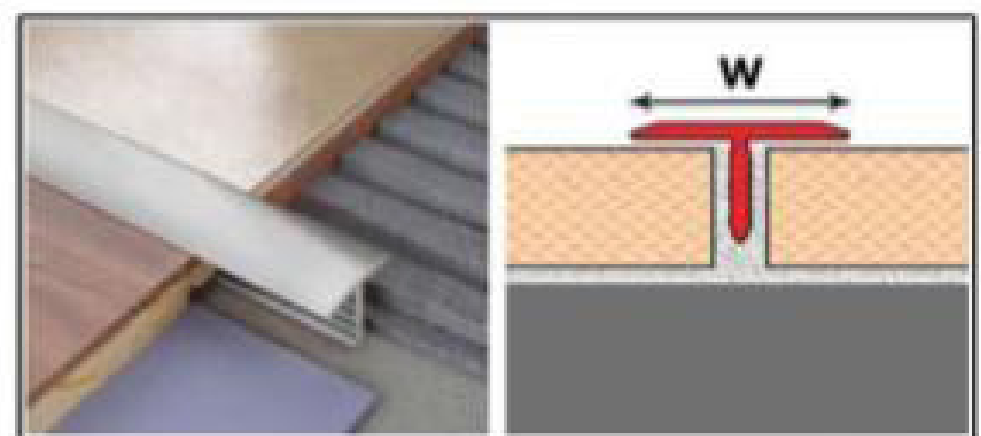

پروفیل کاربردی جهت محافظت از لبه های بیرونی سنگ و سرامیک که پس از نصب سدحه دیده اند. این پروفیل قابلیت نصب پس از اتمام پروژه برای مواردی که از پروفیل نبشی استفاده نکرده اند را دارد.

Code	Width	Length	Material
TT 180	18 mm	250 cm	Aluminium Anodized Electro Static