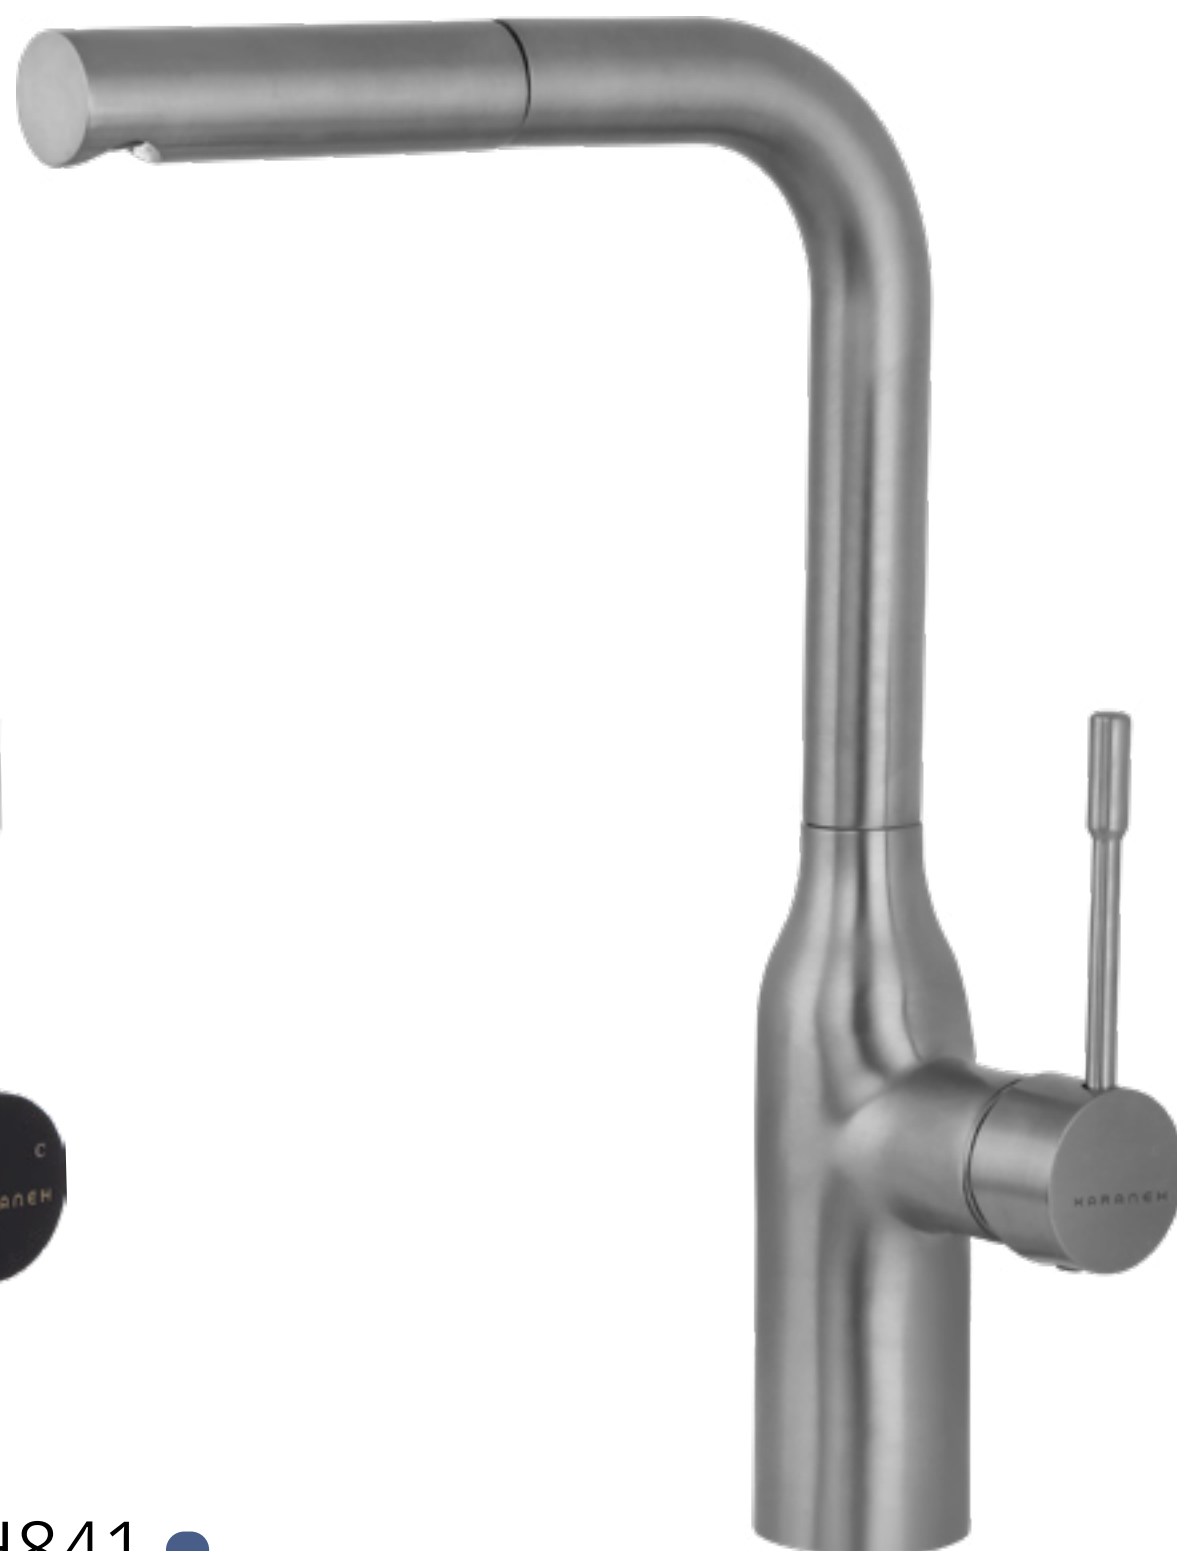

مشاهده رنگ بندی

شاوری گروهه

Grohe Model

صنبور المطبخ غروهه

H842 ●

H841 ●

H844 ●

H843 ●