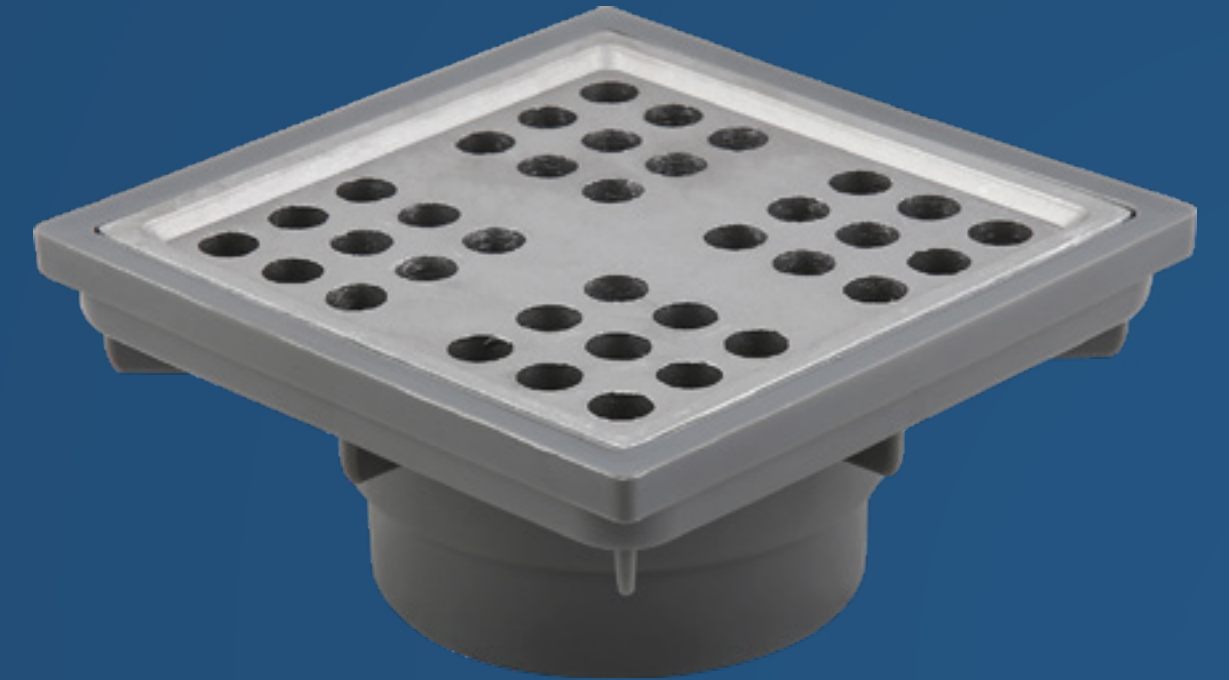

طرح جاست تایم گرد موازی PB

کد 1730

طلايي 10*10 ABS

کد 1736

مربع سفيد موازي

کد 1933

ABS درب آلومينيومي 15*15

کد 1763