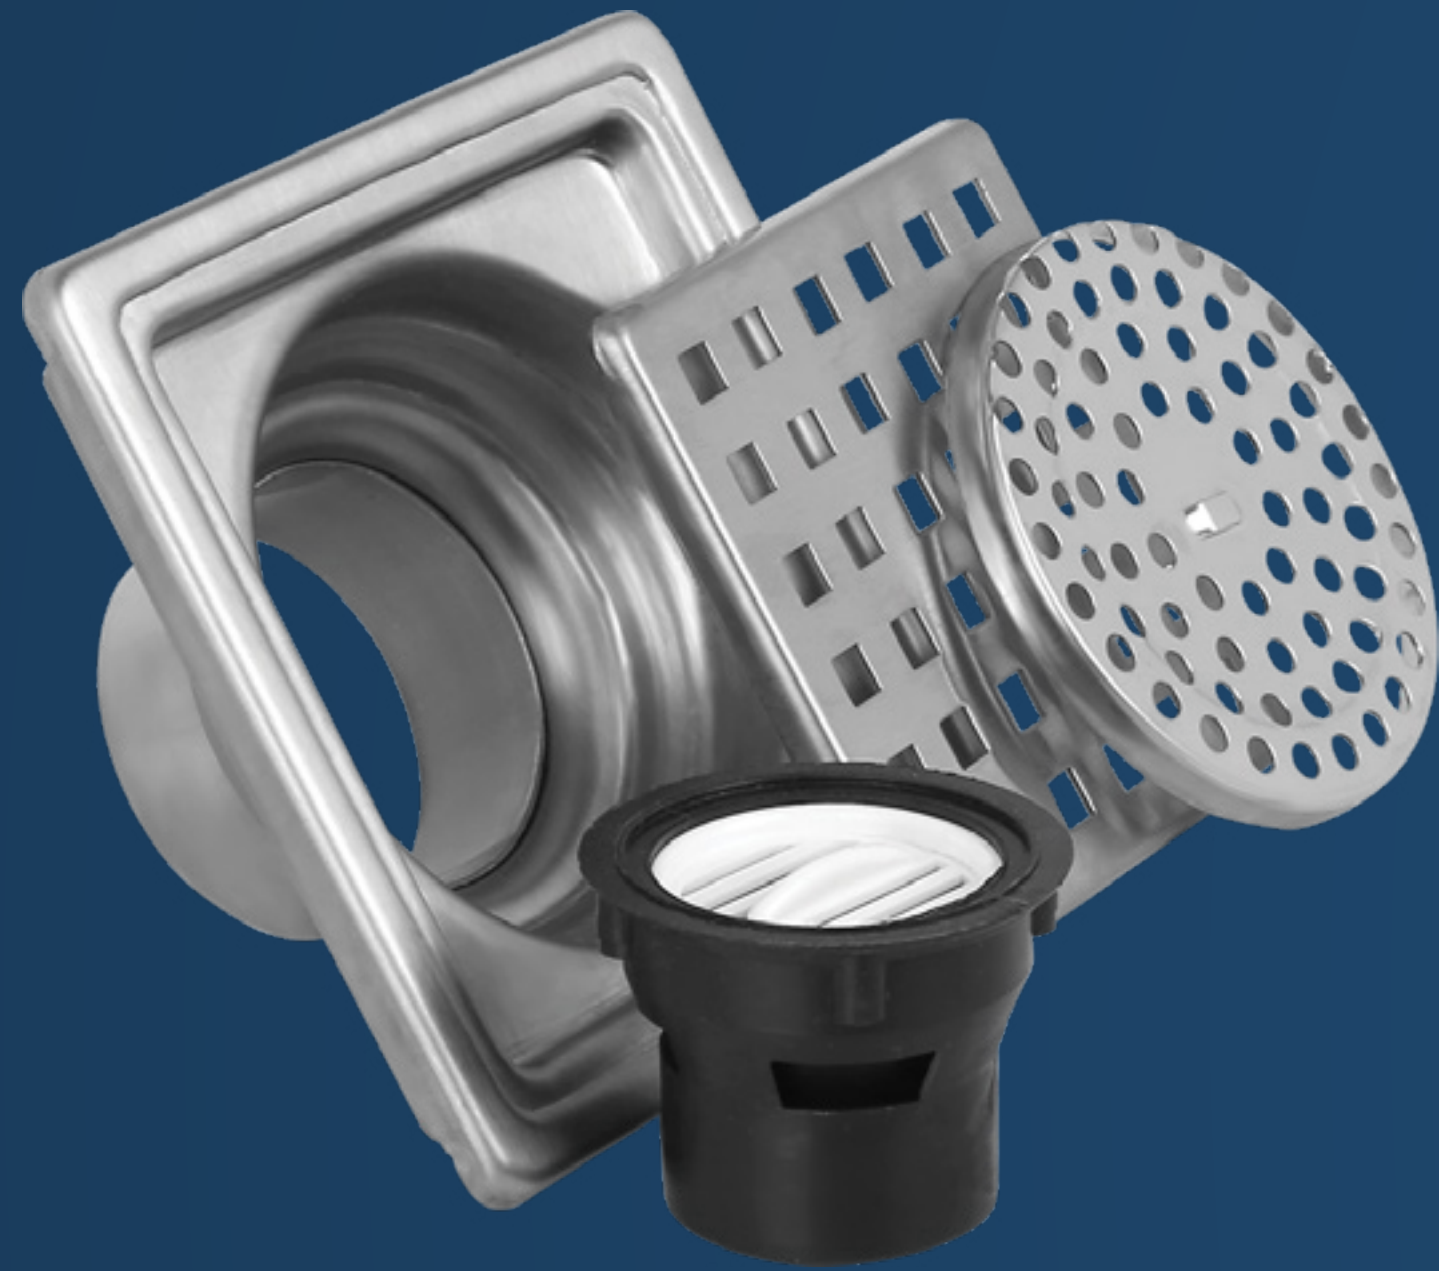

کد 1955

دنا 15*15 خروجی 60

کد 1948

تایوانی 15*15 خروجی 80

● ● ● 12 13 14

کد 3831

طرح جاست تایم سوکار PB

کد 2132