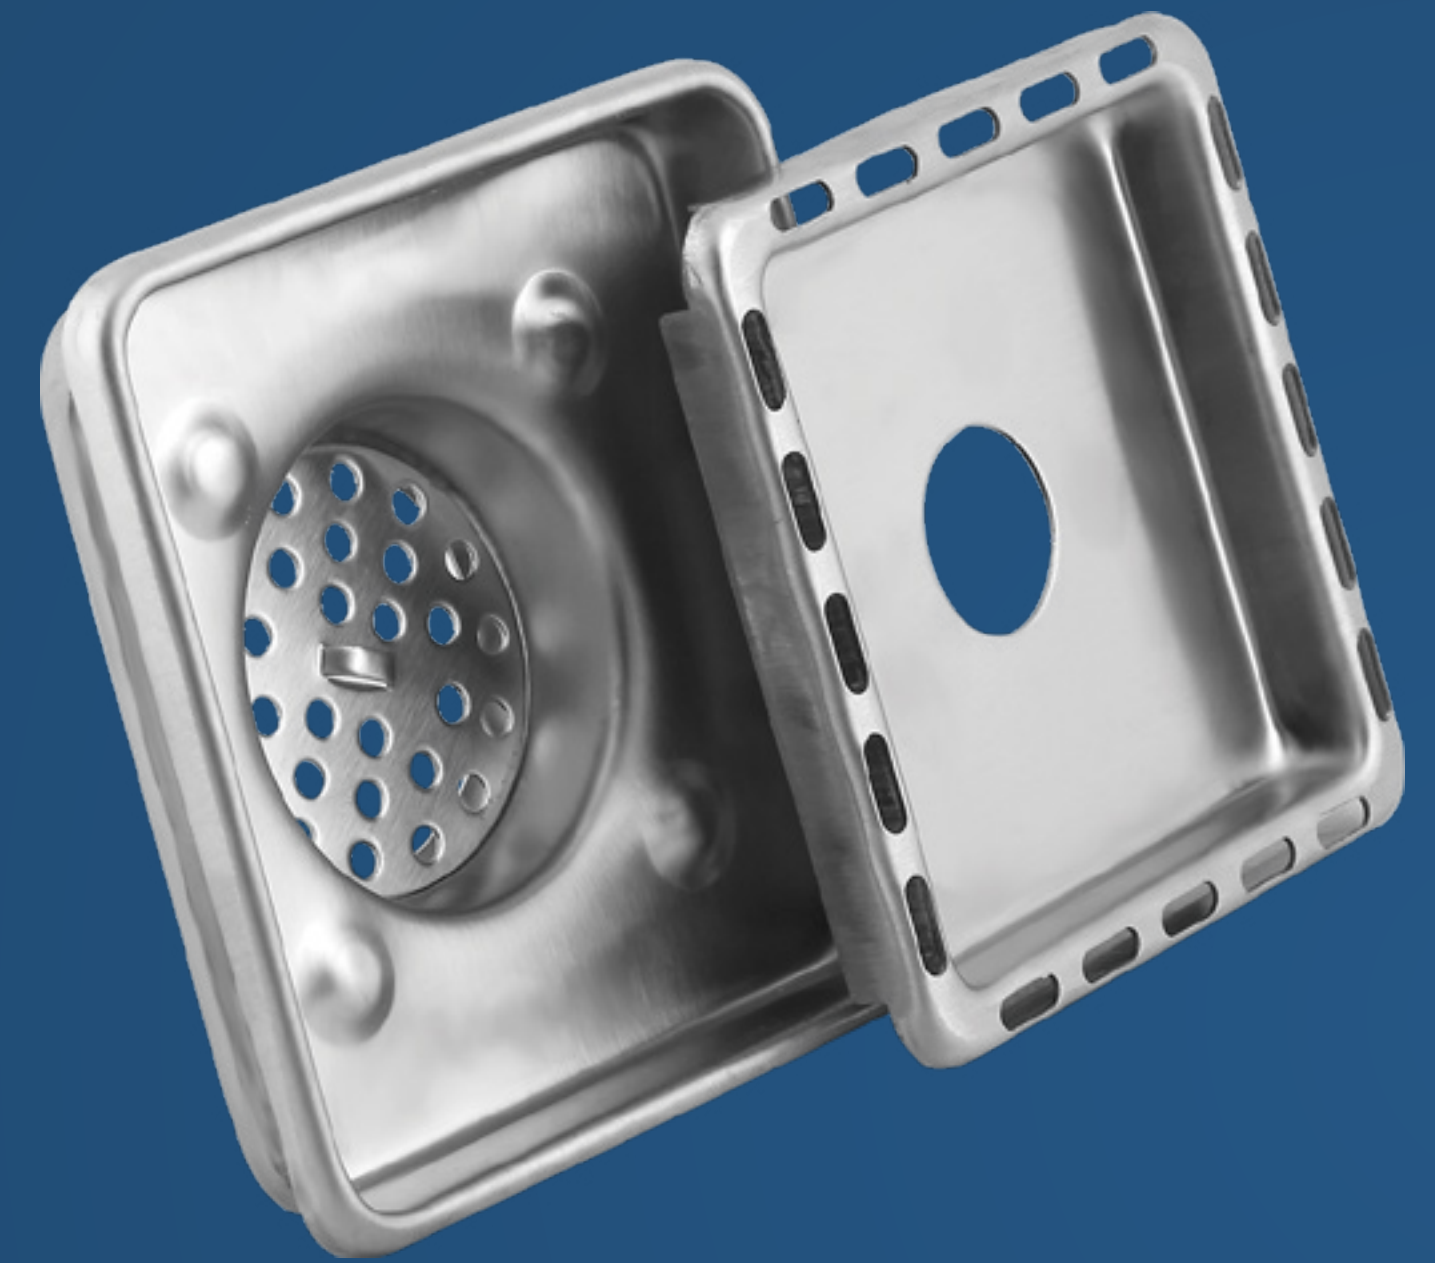

کد 1894

کاشی خور پانچی مات

9

10

11