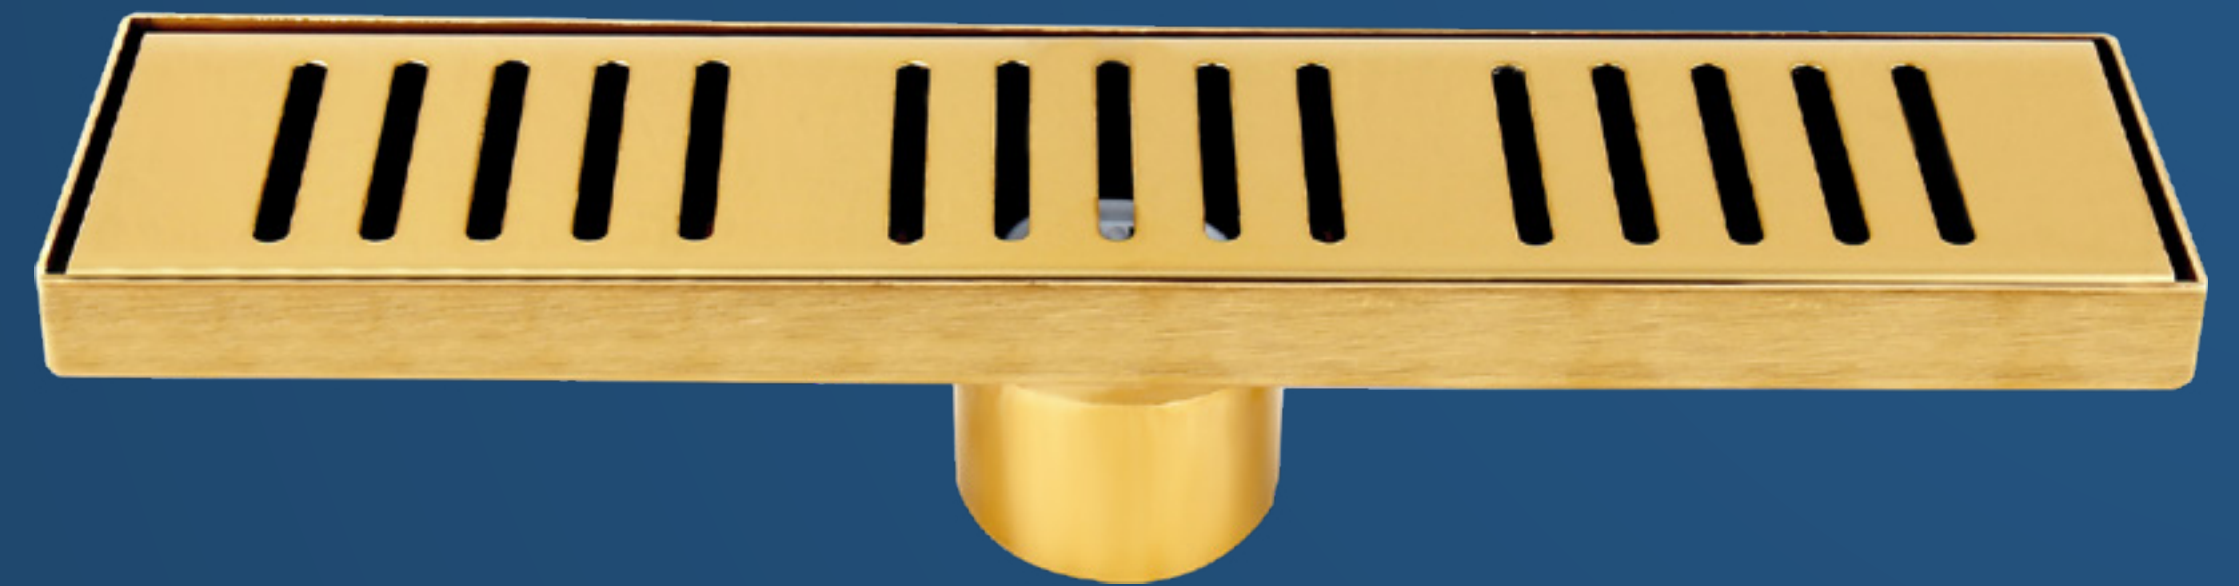

کد 2096

خطی مشبک طلایی زبرا