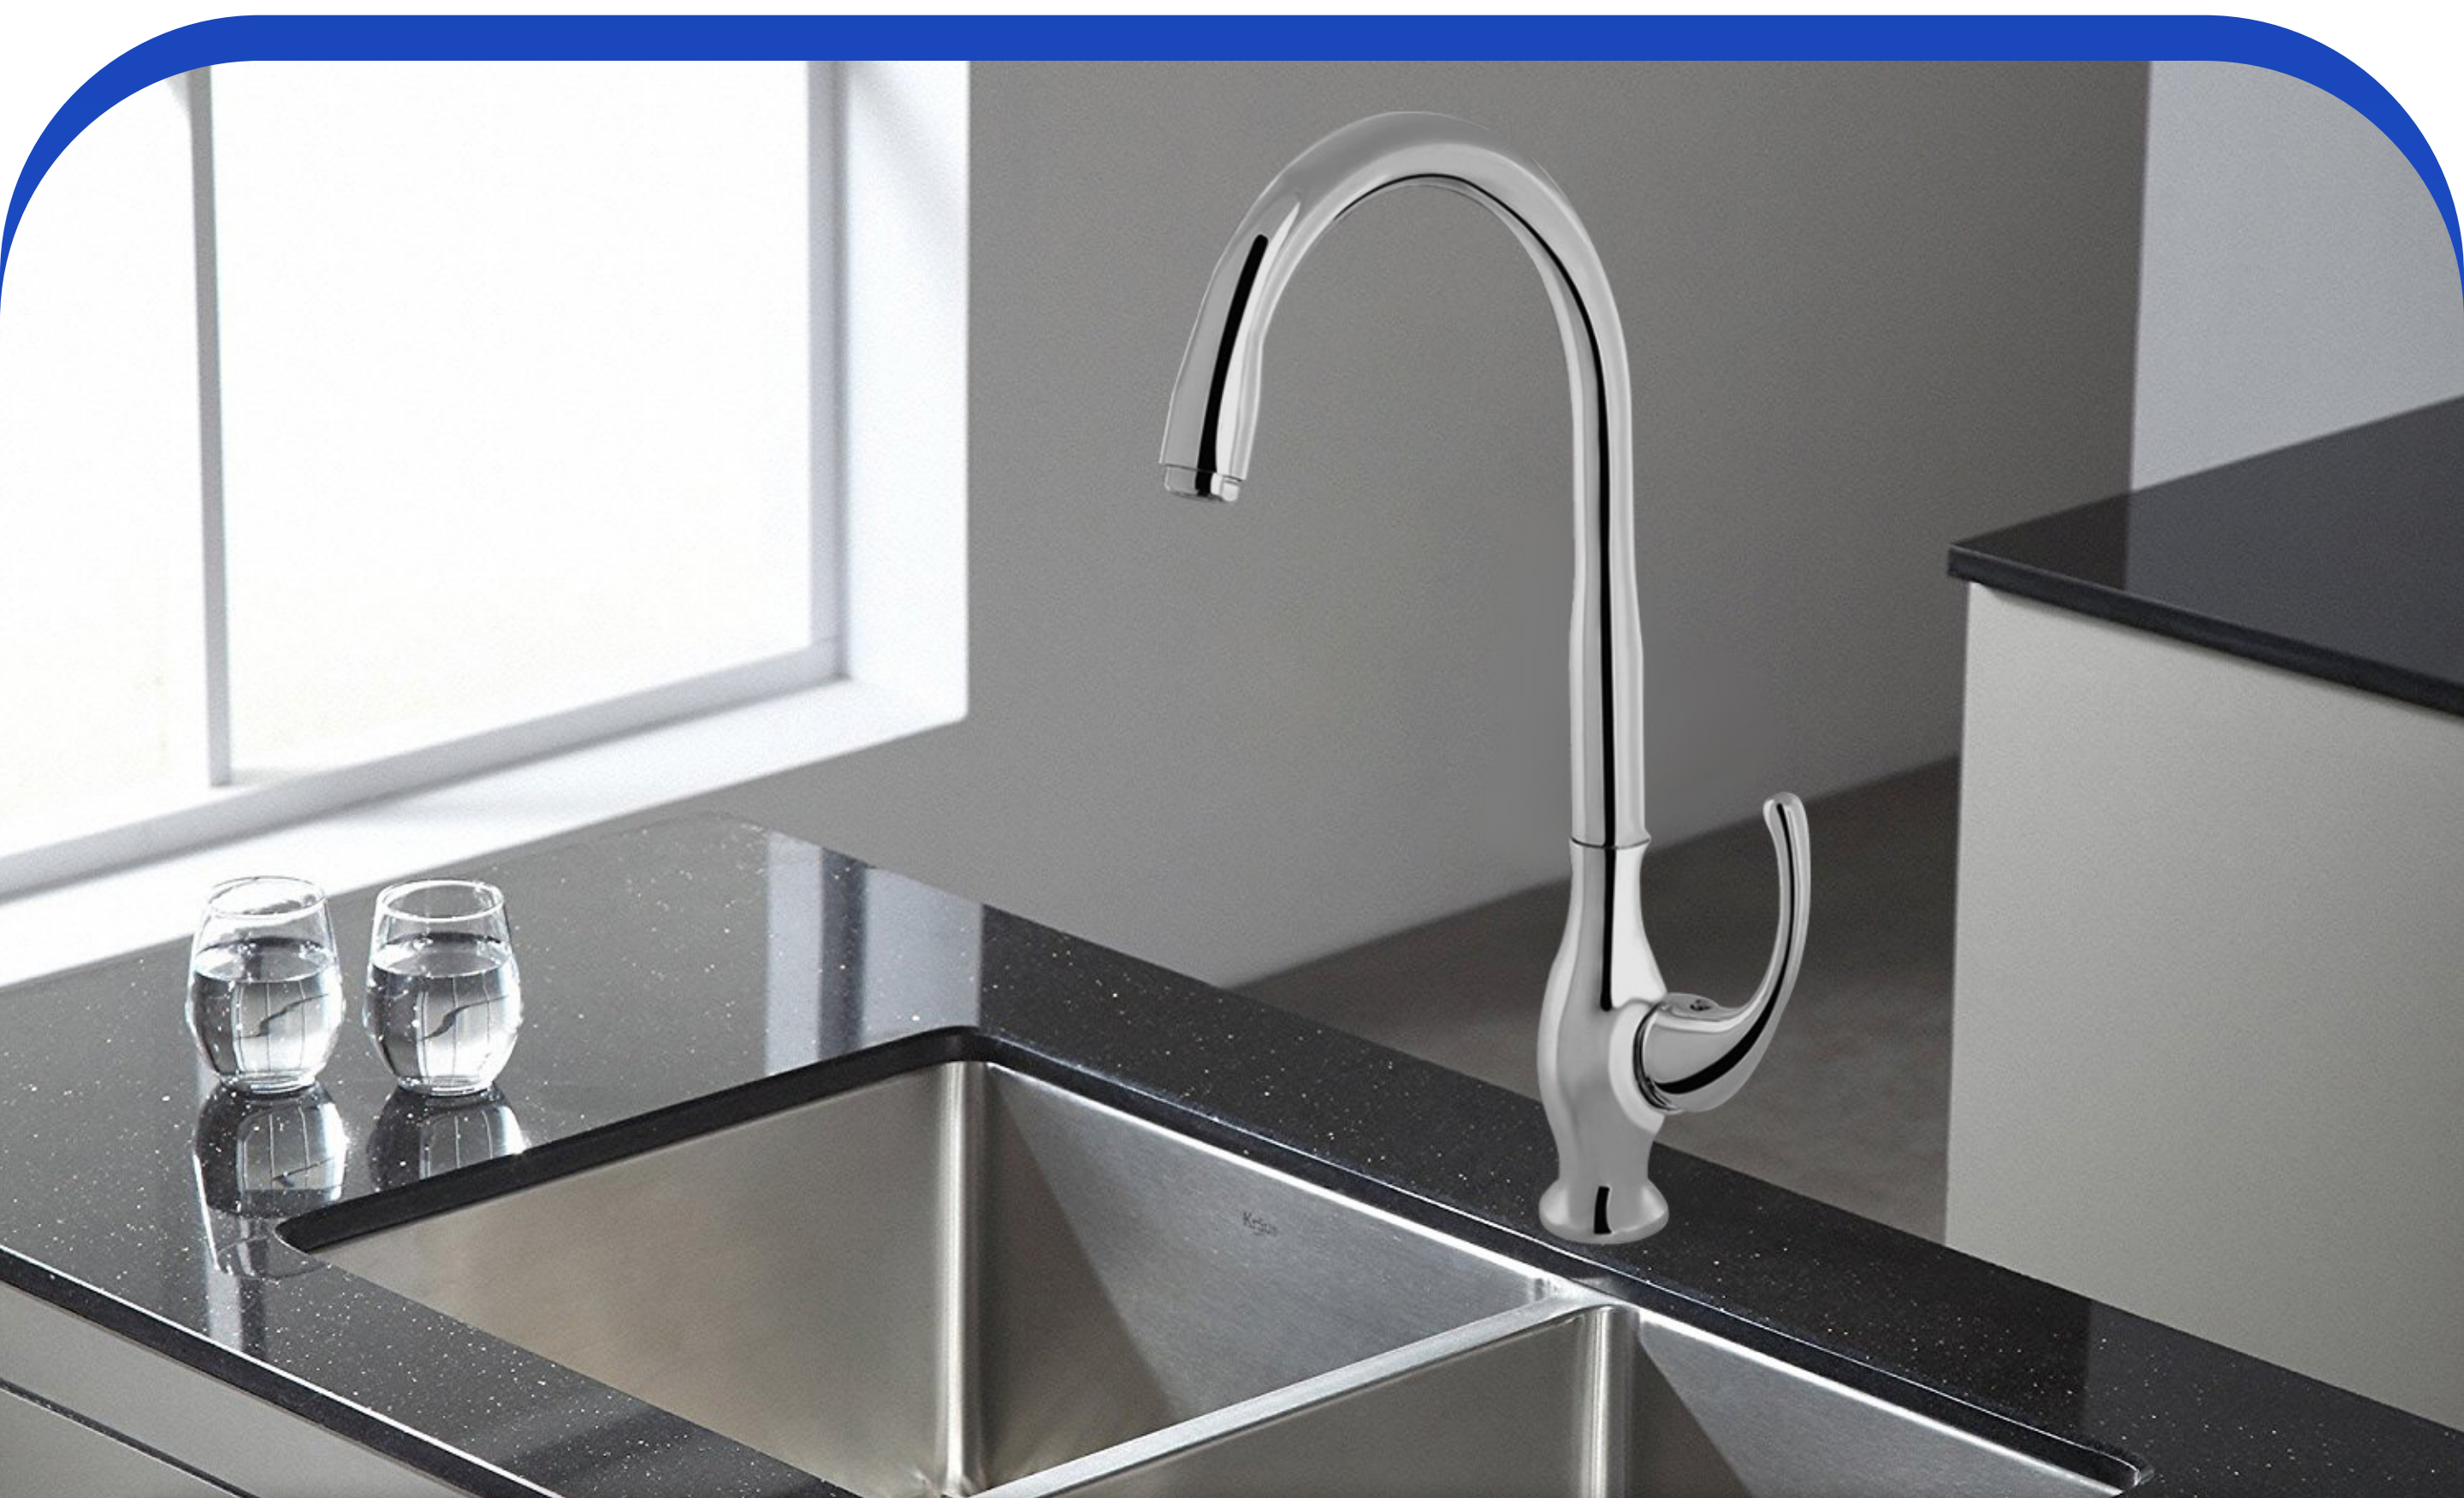

# مدل ریور

رنگ‌ها: طلا مات- کروم مات- طلایی- کروم- سفید کروم