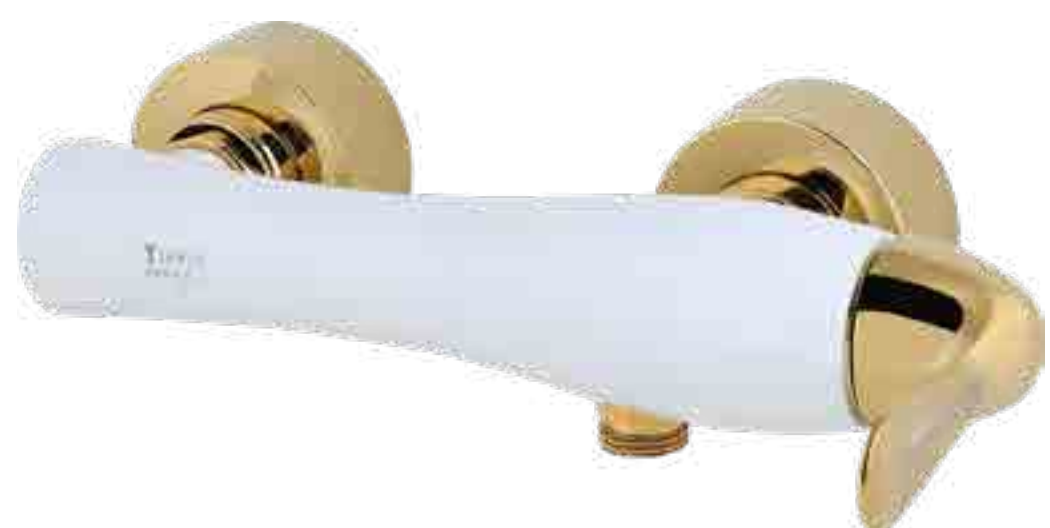

ست یاتو

سفید طلایی

توالت ●

سفید طلایی

طلایی

کروم

برگشت